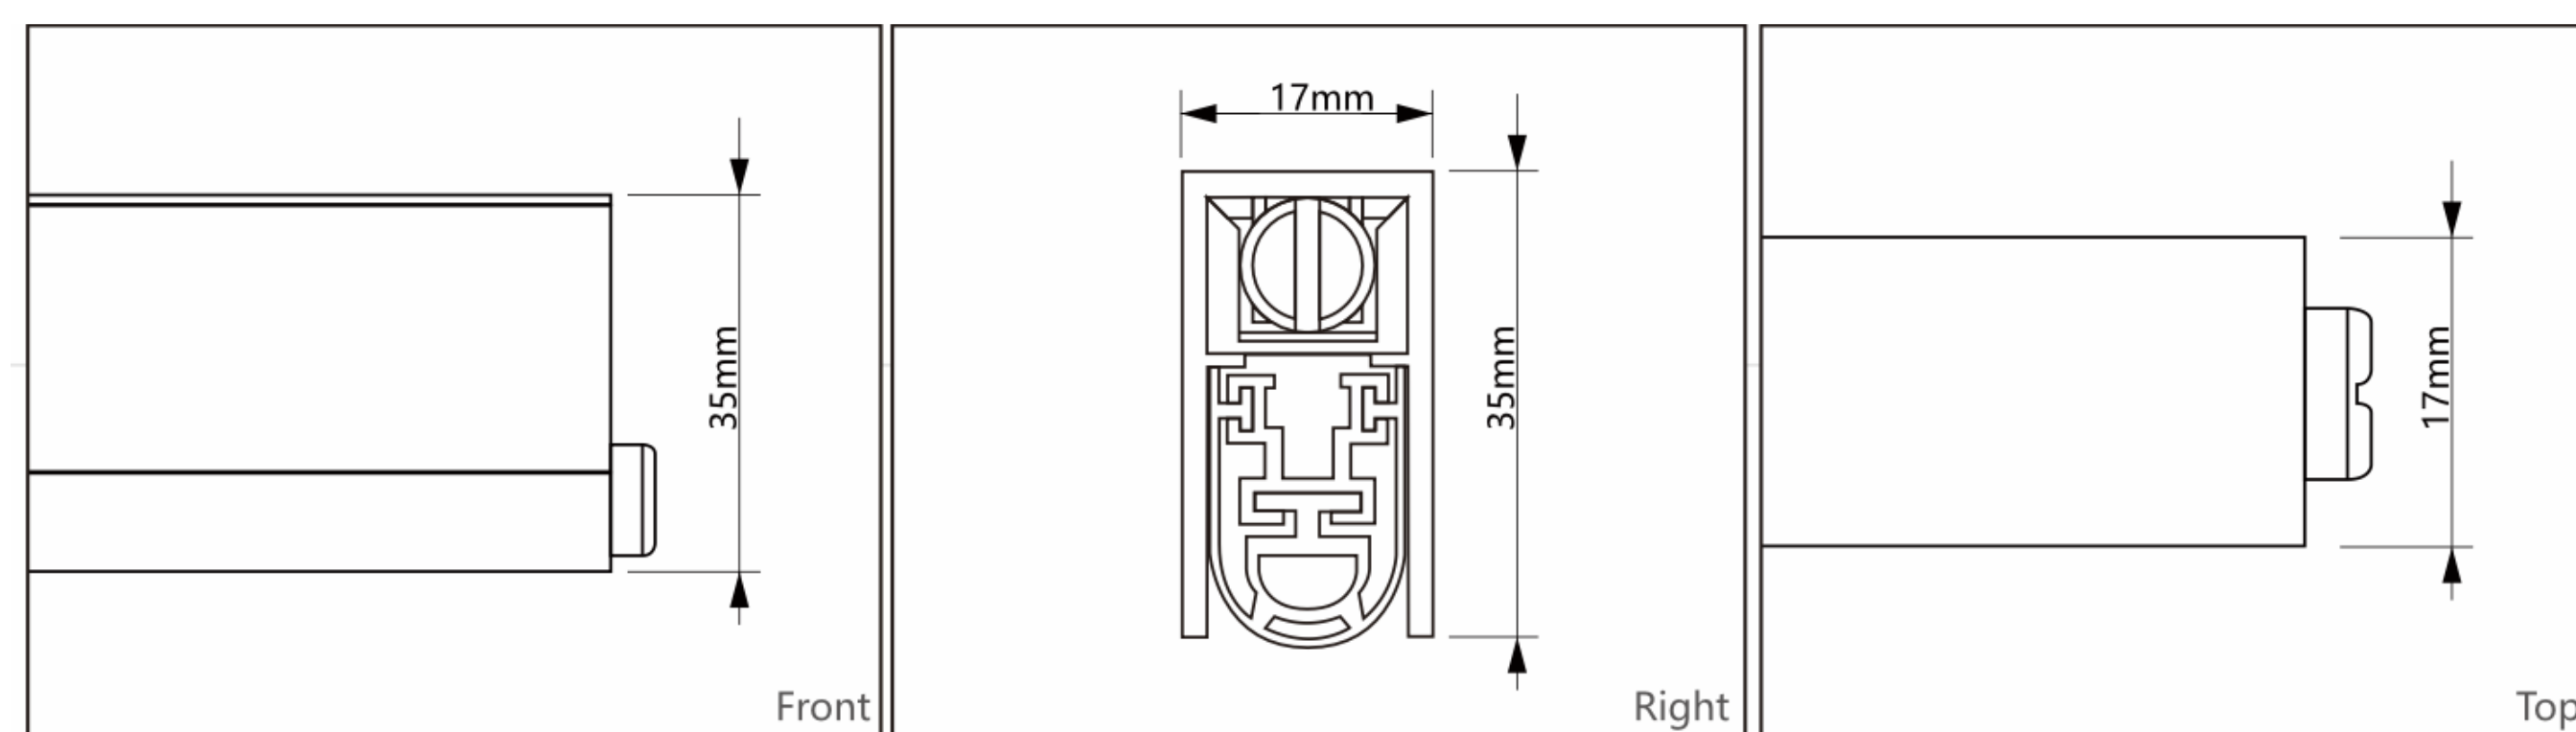

דלת אקוסטית דגם G50MX (מגורים)

נעילה שקטה

מנגנון מגנטי לנעילה שקטה המונע חיכוך ישיר בין כנף הדלת למנעול

Model: BJ55

סף איטום אוטומטי

סף האיטום האוטומטי נשלט על ידי מנגנון סגירת הדלת. כאשר הדלת נסגרת הוא מופעל ומייצר אטימה תחתונה המונעת מקול לצאת מהחלל ואו להכנס לתוכו מבחוץ

Model: M038

ציר תלת מימדי נסתר

ציר פלדה חזק במיוחד המיועד למשקל כבד ויציבות. המבנה התלת מימדי שלו מאפשר כיוונון עדין ודיוק. כיסוי הציר באטימה חיצונית מרנה מראה נקי, עמידות למים ואבק.

Model: KT3D-140