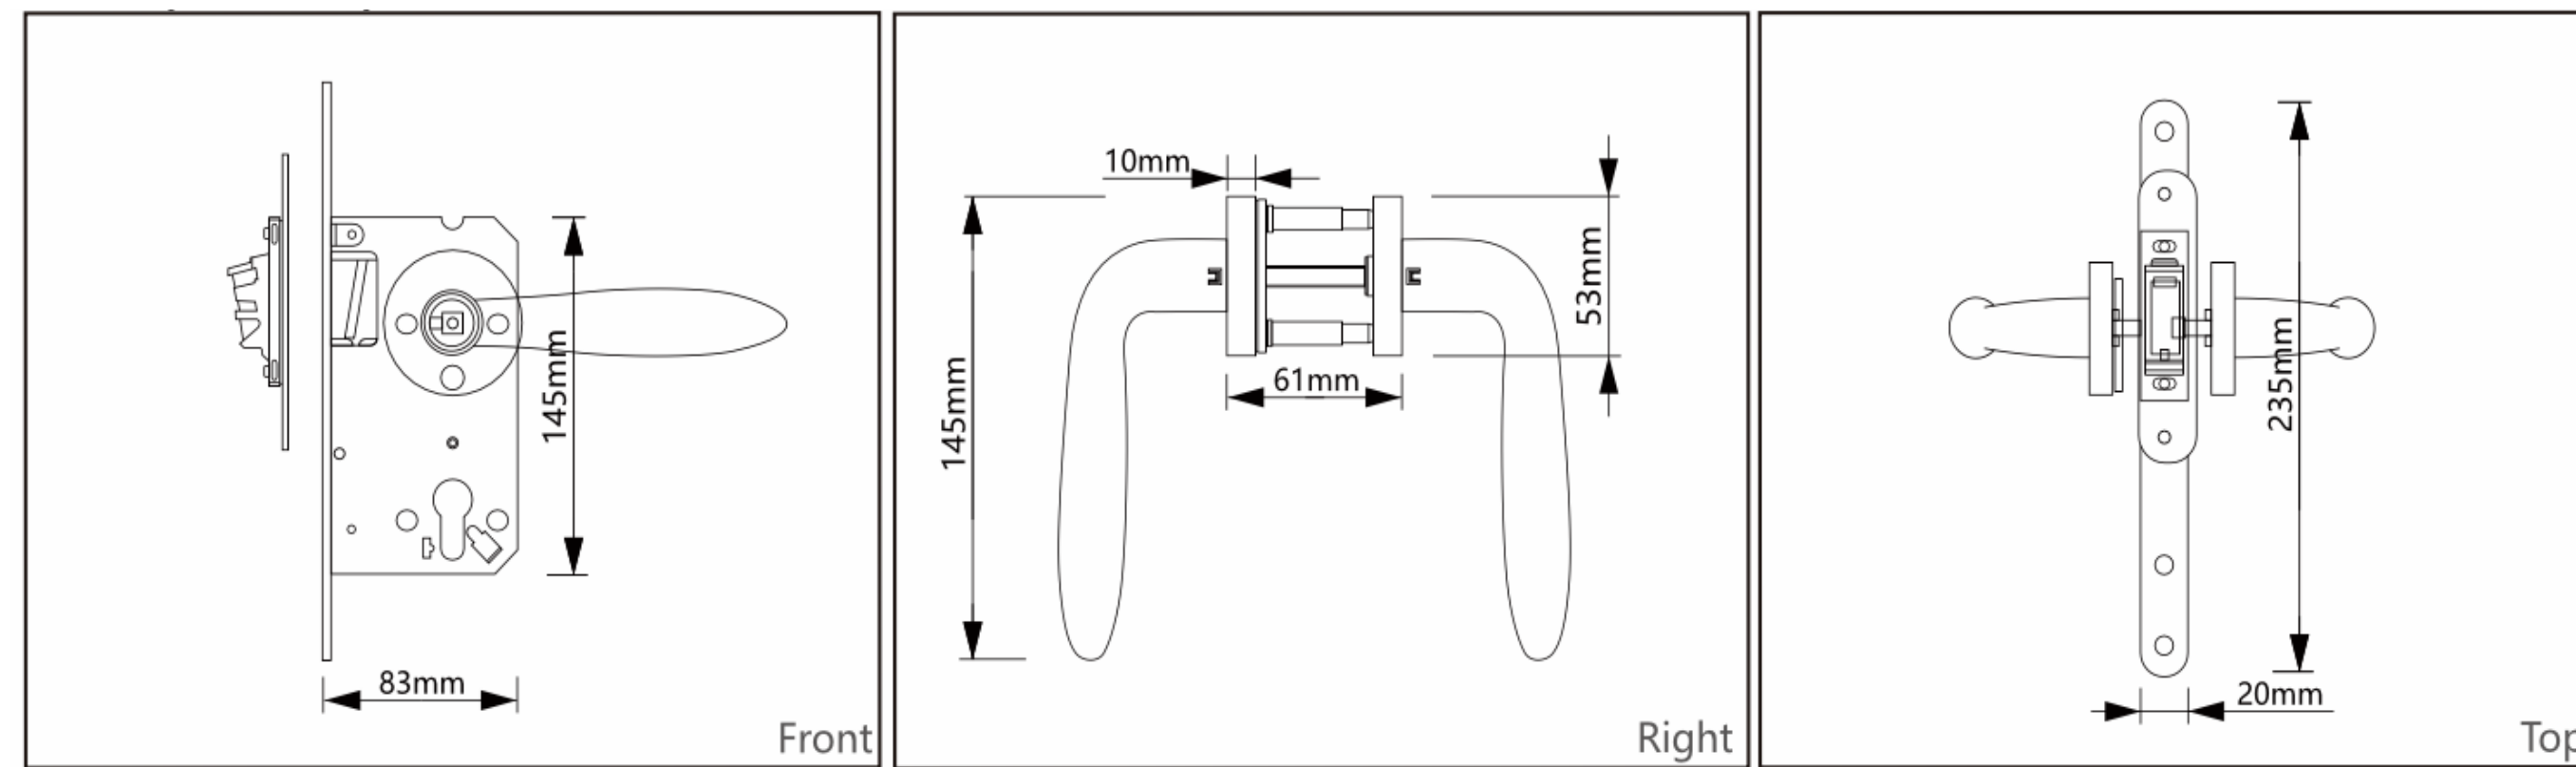

דלת אקוסטית דגם G50MX (מגורים)

נעילה שקטה

מנגנון מגנטי לנעילה שקטה המונע חיכוך ישיר בין כנף הדלת למנעול

Model: BJ55

סף איטום אוטומטי

סף האיטום האוטומטי נשלט על ידי מנגנון סגירת הדלת. כאשר הדלת נסגרת הוא מופעל ומייצר אטימה תחתונה המונעת מקול לצאת מהחלל ואו להכנס לתוכו מבחוץ

Model: M038

ציר תלת מימדי נסתר

ציר פלדה חזק במיוחד המיועד למשקל כבד ויציבות. המבנה התלת מימדי שלו מאפשר כיוונון עדין ודיוק. כיסוי הציר באטימה חיצונית מרנה מראה נקי, עמידות למים ואבק.

Model: KT3D-140