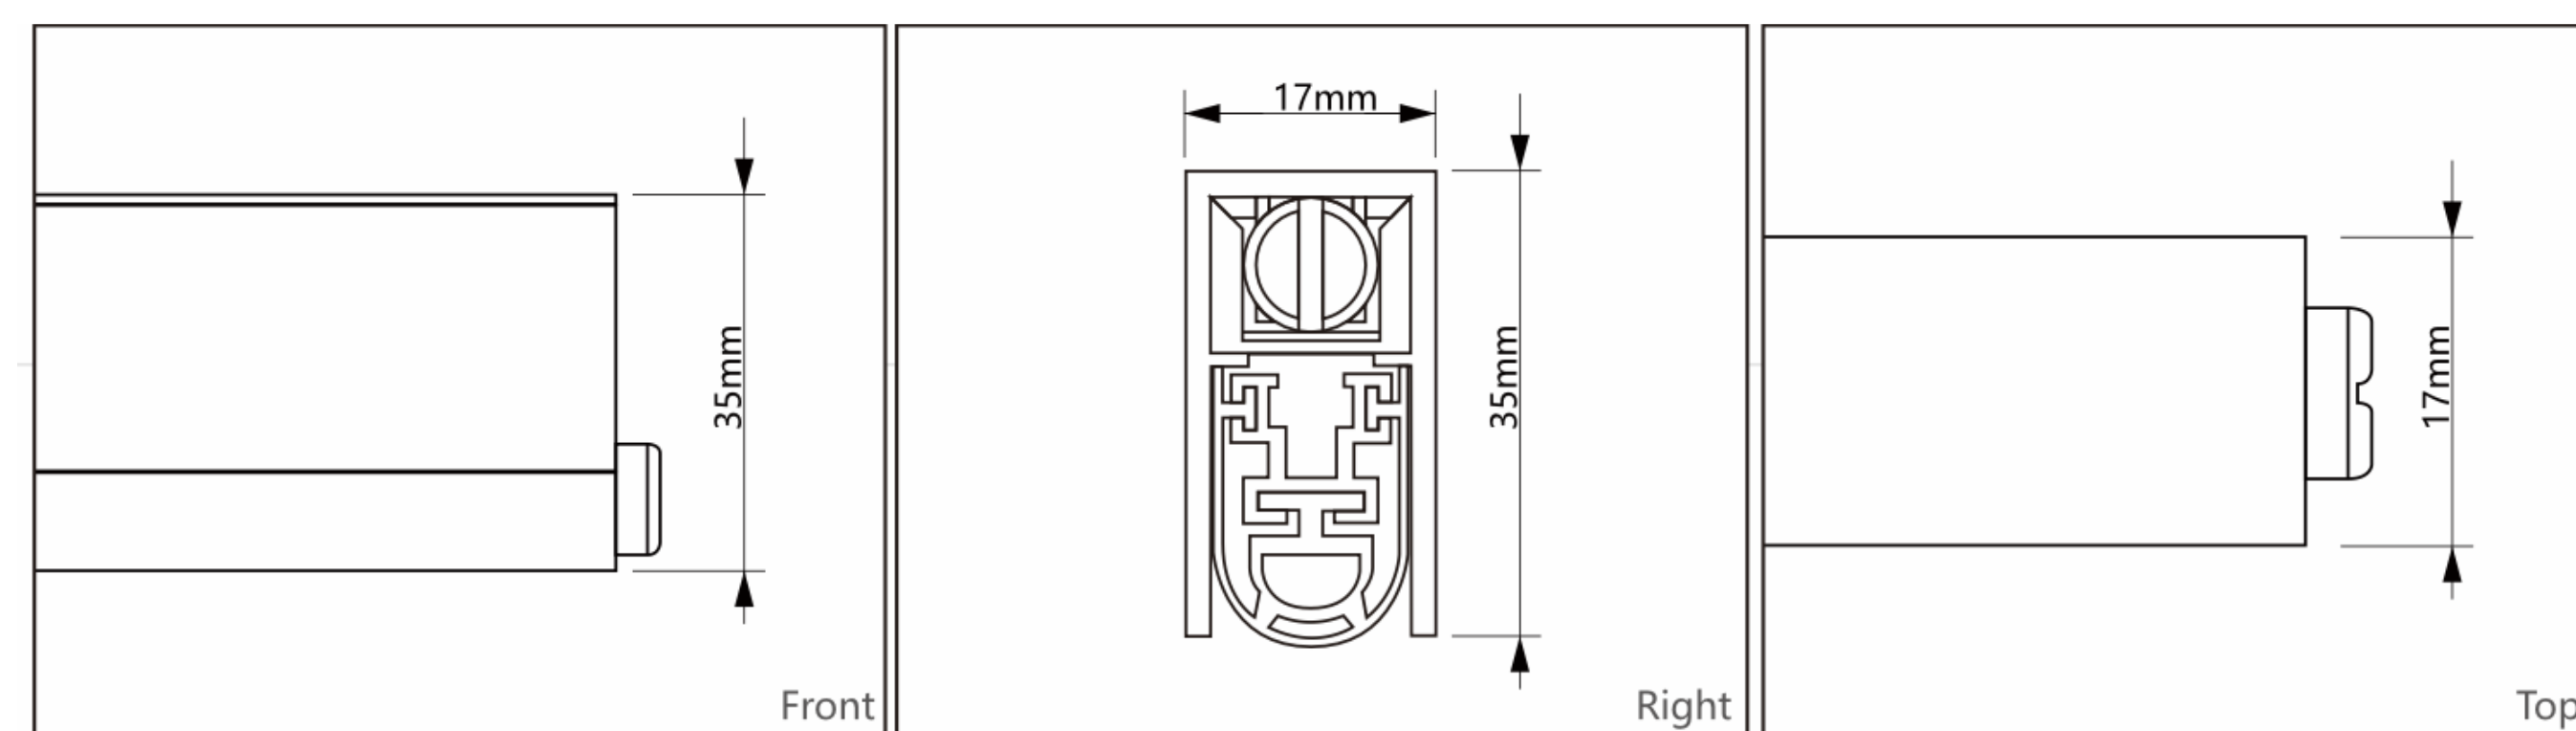

## ציר תלת מימדי נסתר

ציר פלדה חזק במיוחד המיועד למשקל כבד ויציבות. המבנה התלת מימדי שלו מאפשר כיוונון עדין ודיוק. כיסוי הציר באטימה חיצונית מרנה מראה נקי, עמידות למים ואבק.

Model: KT3D-140