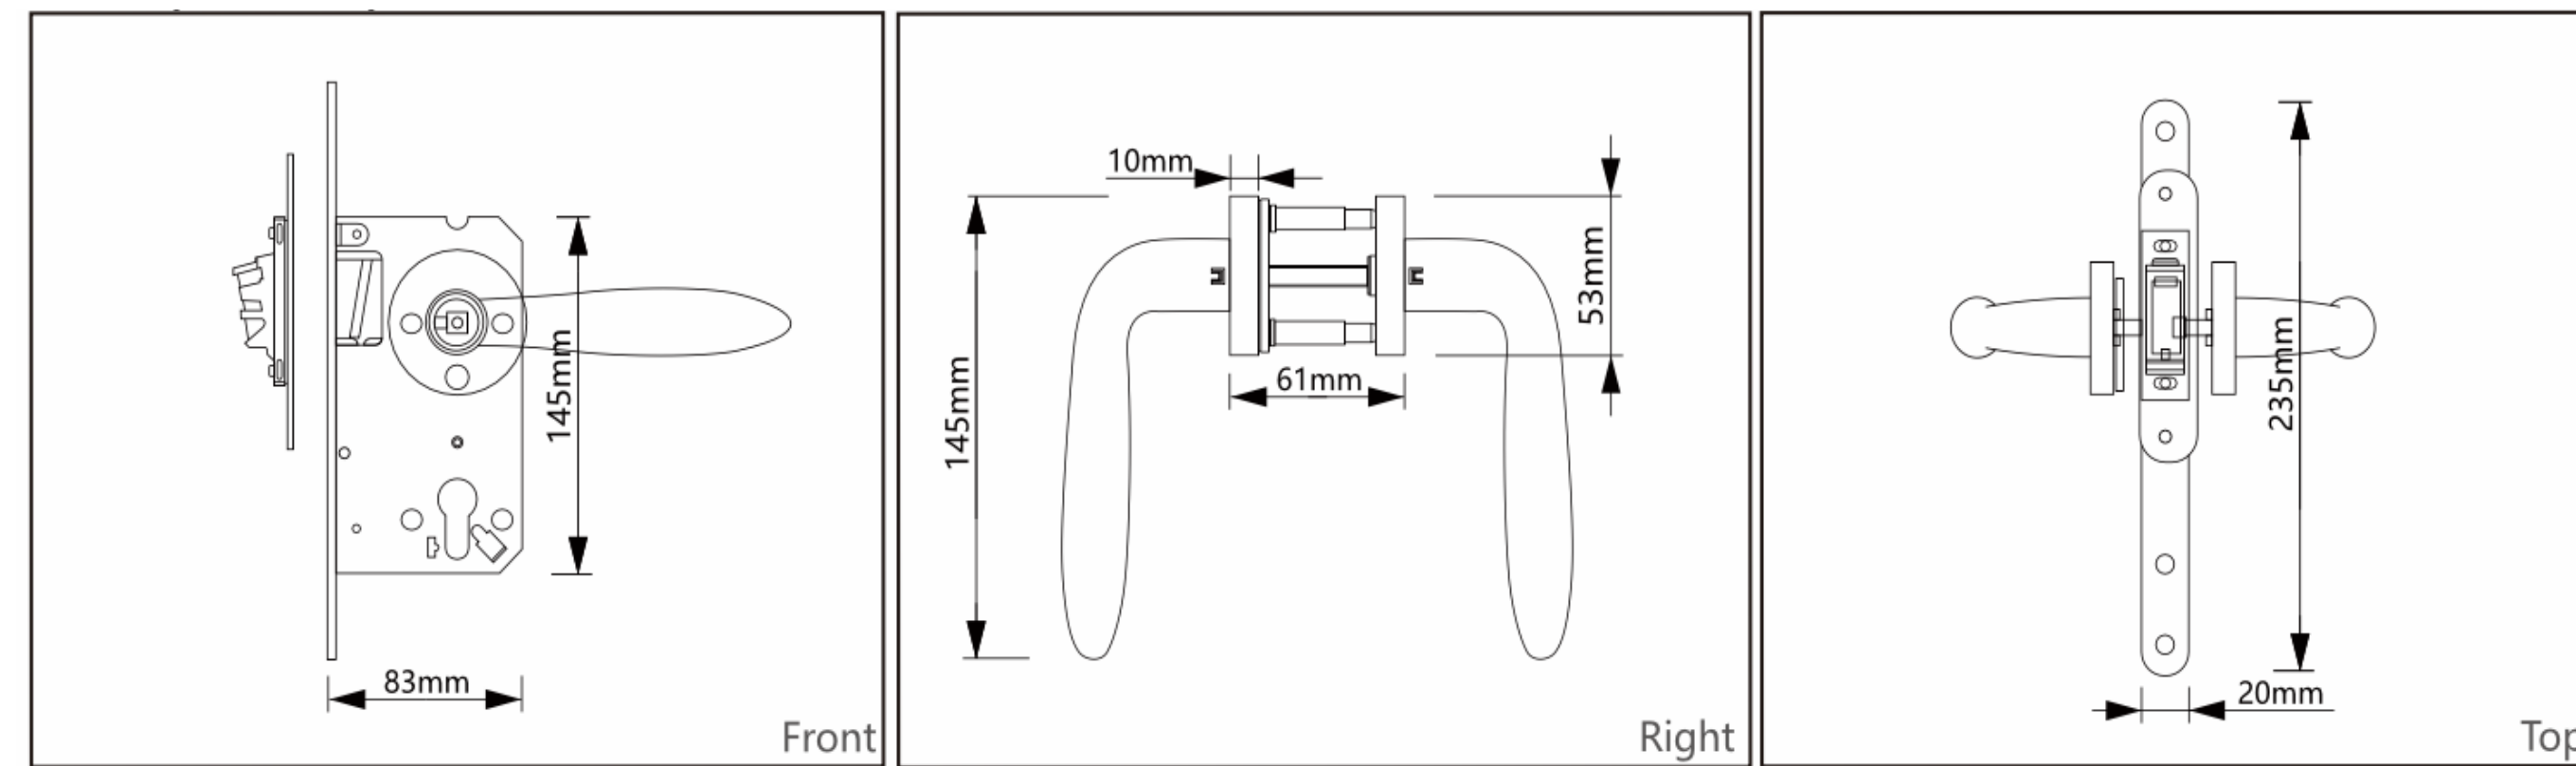

# דלת אקוסטית דגם G50M (מגורים)

## נעילה שקטה

מנגנון מגנטי לנעילה שקטה המונע חיכוך ישיר בין כנף הדלת למנעול

Model: BJ55

## ציר תלת מימדי נסתר

ציר פלדה חזק במיוחד המיועד למשקל כבד ויציבות. המבנה התלת מימדי שלו מאפשר כיוונון עדין ודיוק. כיסוי הציר באטימה חיצונית מרנה מראה נקי, עמידות למים ואבק.

Model: KT3D-140