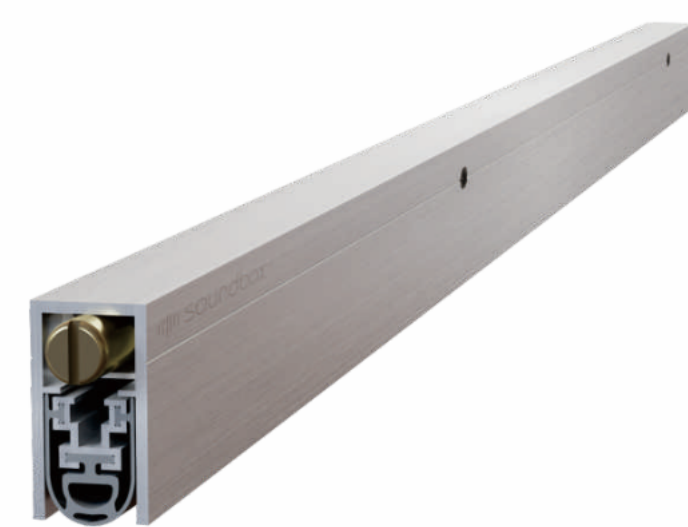

# דלת אקוסטית דגם G50M (מגורים)

## נעילה שקטה

מנגנון מגנטי לנעילה שקטה המונע חיכוך ישיר בין כנף הדלת למנעול

Model: BJ55

## סף איטום אוטומטי

סף האיטום האוטומטי נשלט על ידי מנגנון סגירת הדלת. כאשר הדלת נסגרת הוא מופעל ומייצר אטימה תחתונה המונעת מקול לצאת מהחלל ואו להכנס לתוכו מבחוץ

Model: M038

## ציר תלת מימדי נסתר

ציר פלדה חזק במיוחד המיועד למשקל כבד ויציבות. המבנה התלת מימדי שלו מאפשר כיוונון עדין ודיוק. כיסוי הציר באטימה חיצונית מרנה מראה נקי, עמידות למים ואבק.

Model: KT3D-140