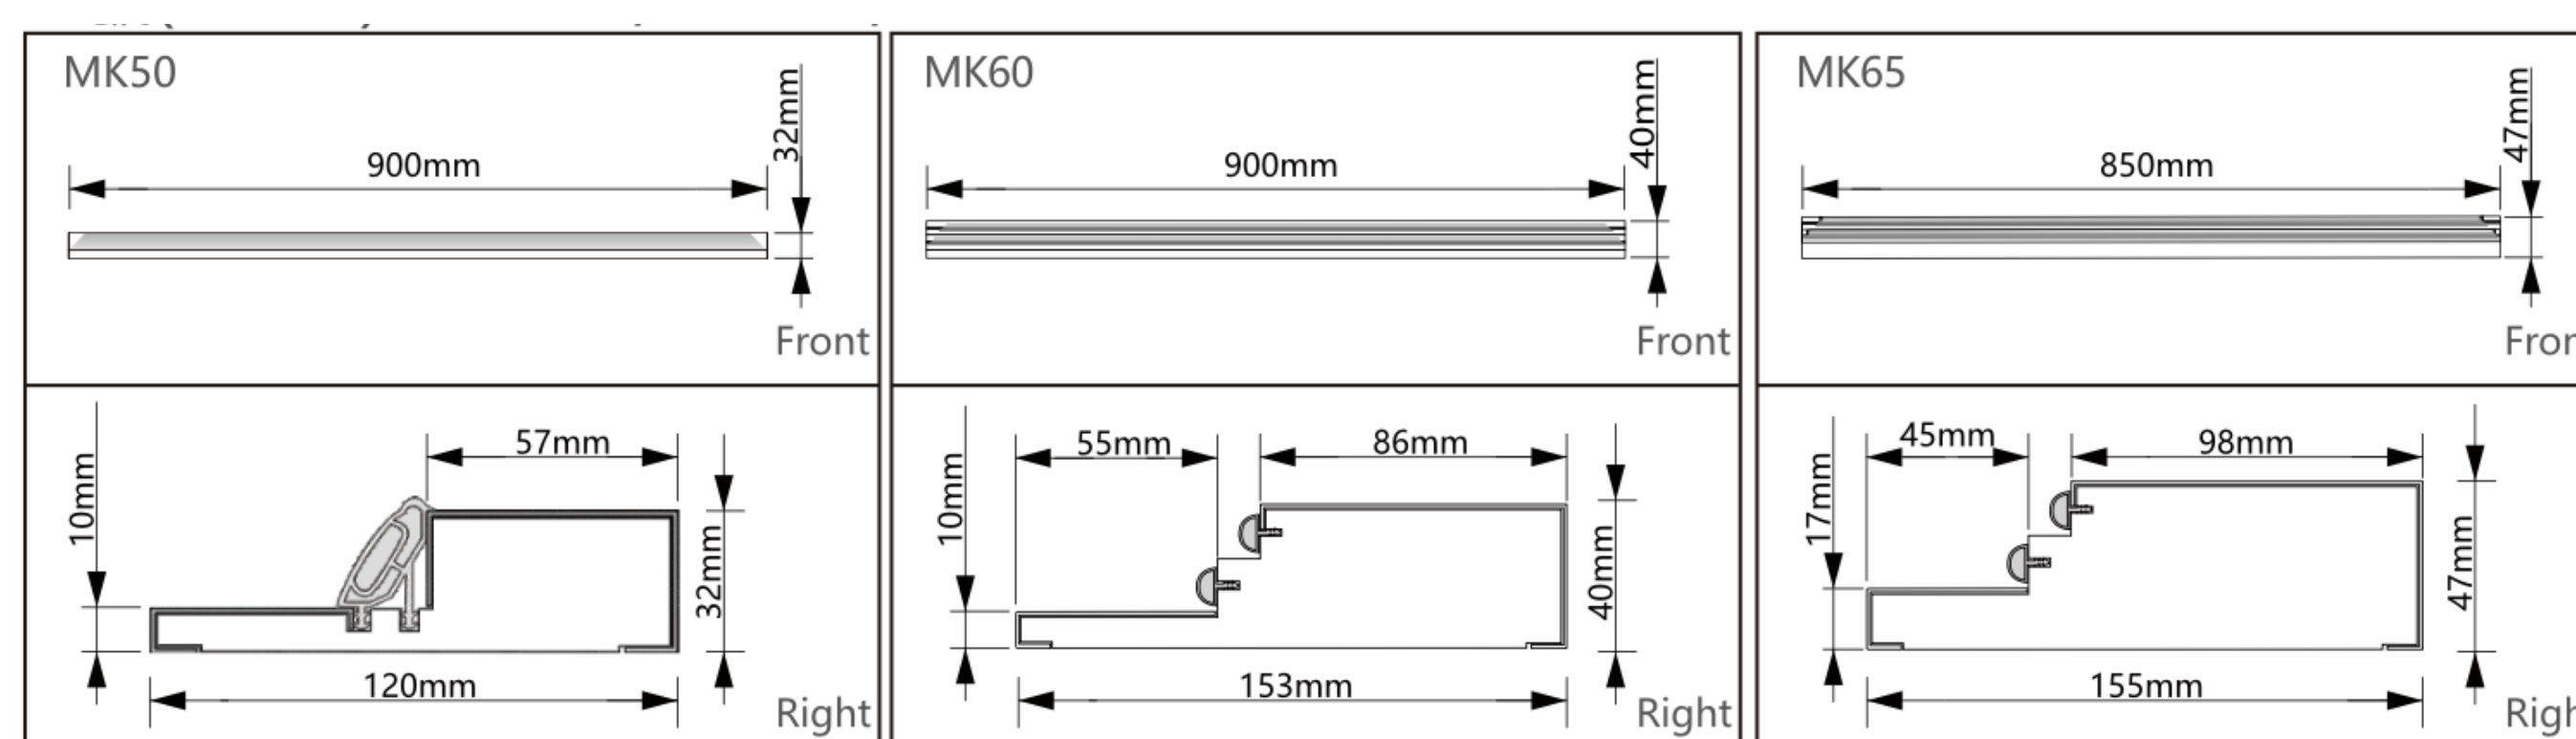

פרטים עקרוניים דגם G50MPX

נעילה שקטה

מנגנון מגנטי לנעילה שקטה המונע חיכוך ישיר בין כנף הדלת למנעול

Model: BJ55

סף איטום מקובע

סף אטימה דק מאוד המורכב משתי שכבות גומי המונעות זליגת קול ומשפרות את הבידוד האקוסטי שהדלת מקנה. שכבות הגומי עטופות בפלדת אל חלד המקנה מראה נקי ואלגנטי, עמידות בפני שחיקה וקלה לניקוי ותחזוקה.

Model: M038

ציר תלת מימדי נסתר

ציר פלדה חזק במיוחד המיועד למשקל כבד ויציבות. המבנה התלת מימדי שלו מאפשר כיוון עדין ודיוק. כיסוי הציר באטימה חיצונית מרנה מראה נקי, עמידות למים ואבק.

Model: KT3D-140