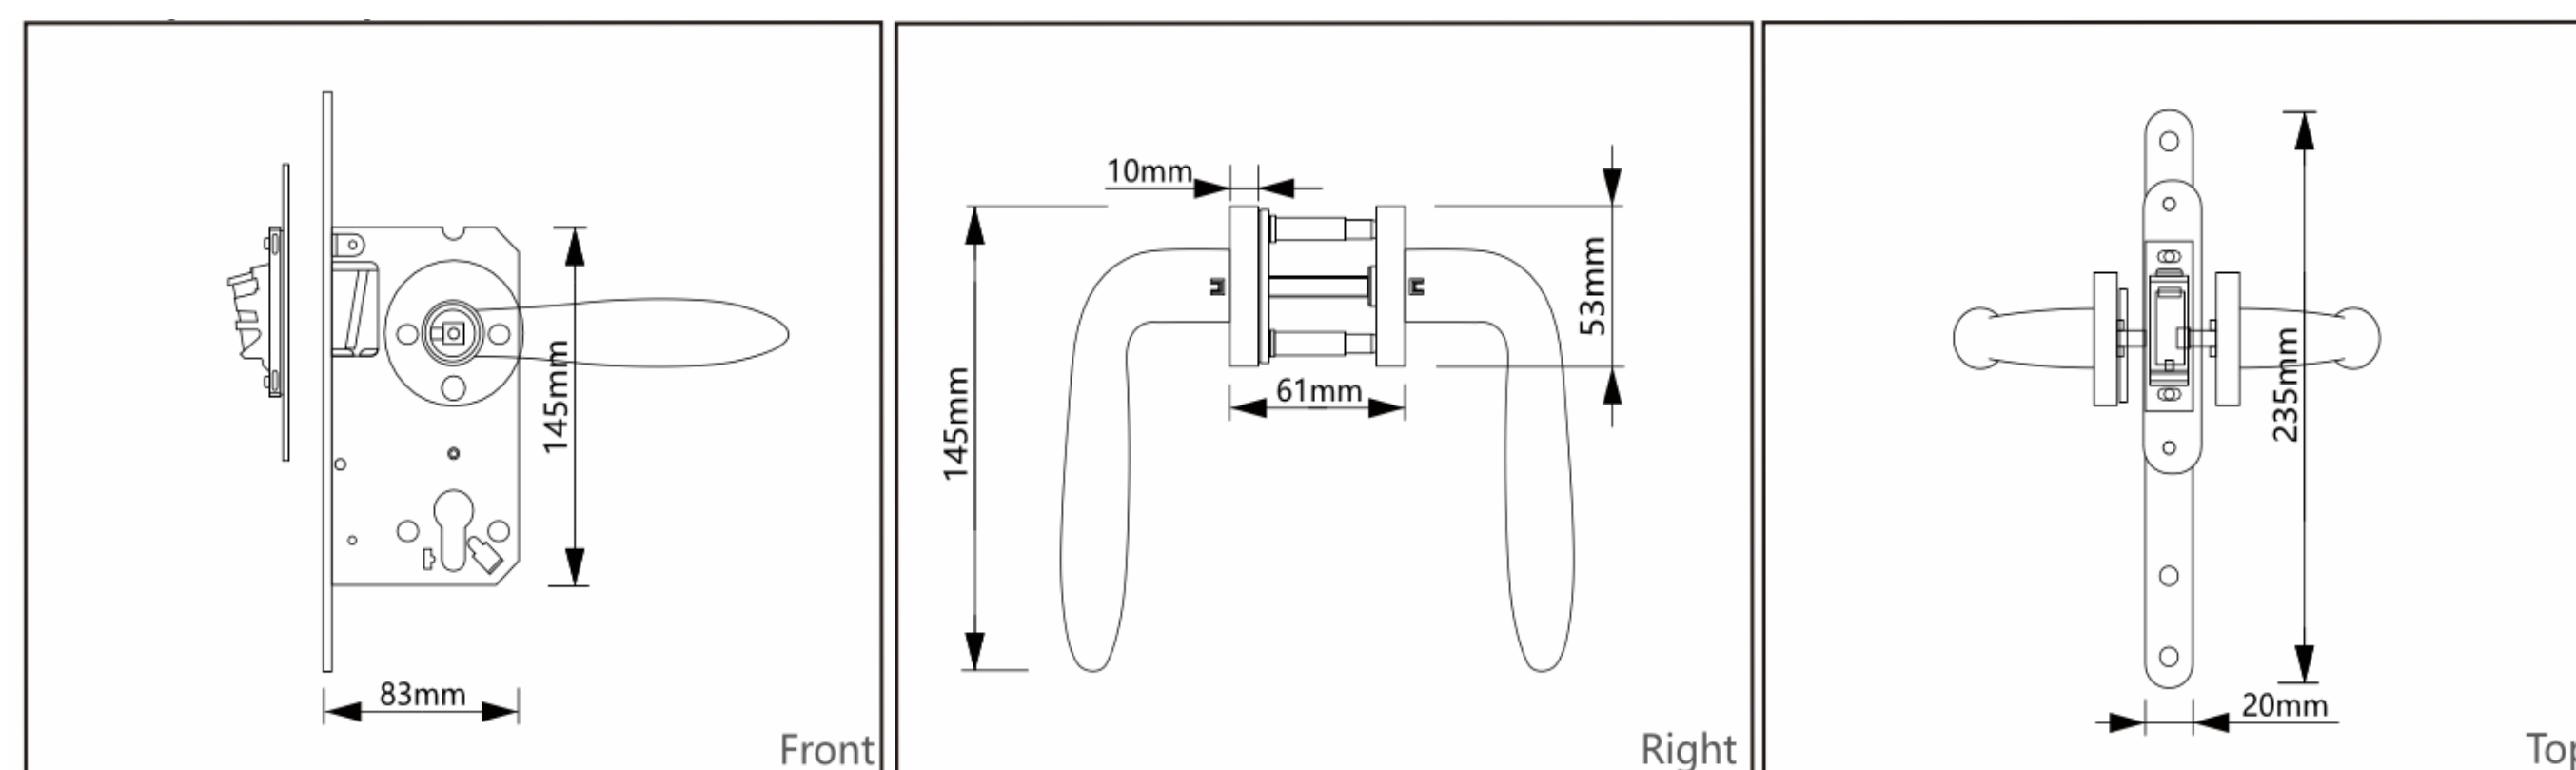

פרטים עקרוניים דגם G50MPX

נעילה שקטה

מנגנון מגנטי לנעילה שקטה המונע חיכוך ישיר בין כנף הדלת למנעול

Model: BJ55

סף איטום מקובע

סף אטימה דק מאוד המורכב משתי שכבות גומי המונעות זליגת קול ומשפרות את הבידוד האקוסטי שהדלת מקנה. שכבות הגומי עטופות בפלדת אל חלד המקנה מראה נקי ואלגנטי, עמידות בפני שחיקה וקלה לניקוי ותחזוקה.

Model: M038

ציר תלת מימדי נסתר

ציר פלדה חזק במיוחד המיועד למשקל כבד ויציבות. המבנה התלת מימדי שלו מאפשר כיוון עדין ודיוק. כיסוי הציר באטימה חיצונית מרנה מראה נקי, עמידות למים ואבק.

Model: KT3D-140