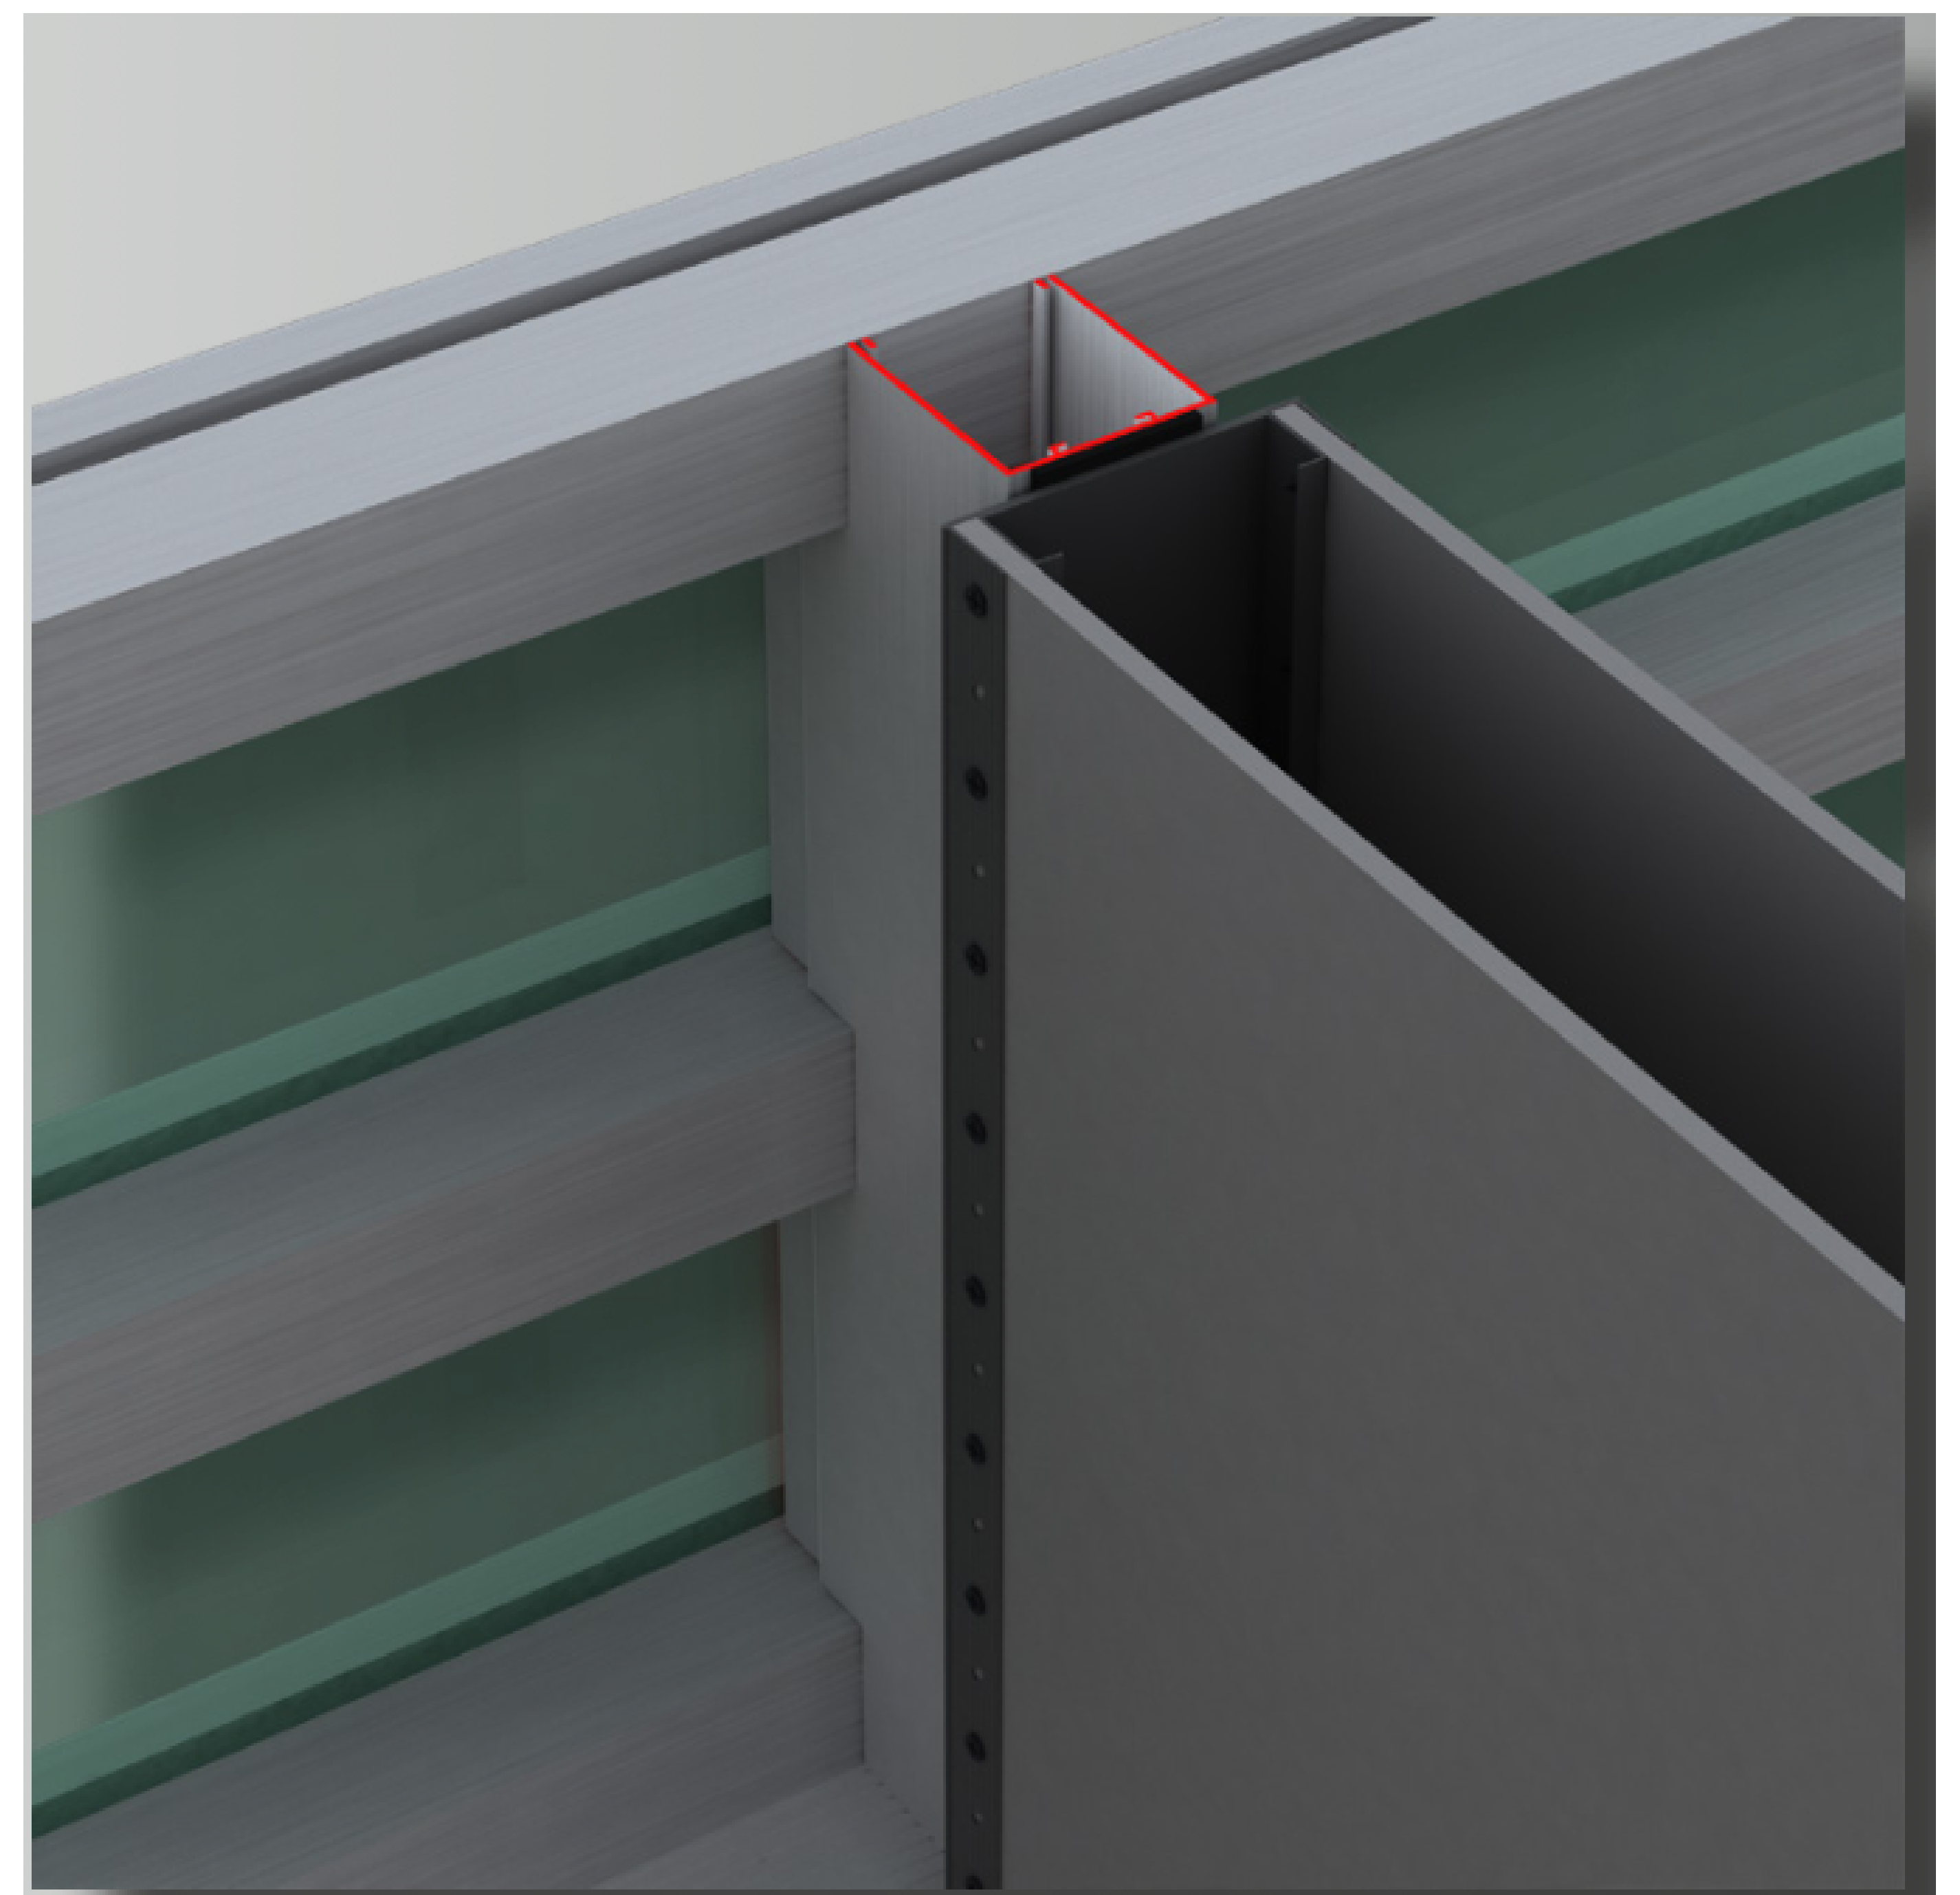

Mullion Mate - אפשרויות התקנה

פרופיל למסגרת חלון או קיר מסך

פרופיל לשילוב מסגרת וחלון

פרופיל לחלון או קיר מסך

מכסה קצה לקיר

על מנת לייצר משטח חלק ואחיד שיאפשר אטימה אחידה ואסתטית כחלק מתהליך ההכנה להתקנת פרופיל החציצה יש להרכיב על הקיר הקיים כיסוי. כיסוי זה מסופק במגוון מידות המתאימות לעובי שכיח עבור קירות. במידה ובפרוט למטה לא נמצאת המידה המתאימה ישנה אפשרו לייצור בהתאמה מיוחדת.

מכסה קצה משופע
דגמים וגדלים:

MMEC-375	3.75" (~9.5 cm)
MMEC-487	4.875" (~12.4 cm)
MMEC-600	6" (~15.2 cm)
MMEC-725	7.25" (~18.4cm)

מכסה קצה
דגמים וגדלים:

MMECBF-518	5.125" (~13 cm)
MMECBF-514	5.25" (~13.3 cm)
MMECBF-512	5.5" (~14 cm)
MMECBF-618	6.125" (~15.5 cm)
MMECBF-812	8.5" (~21.6 cm)