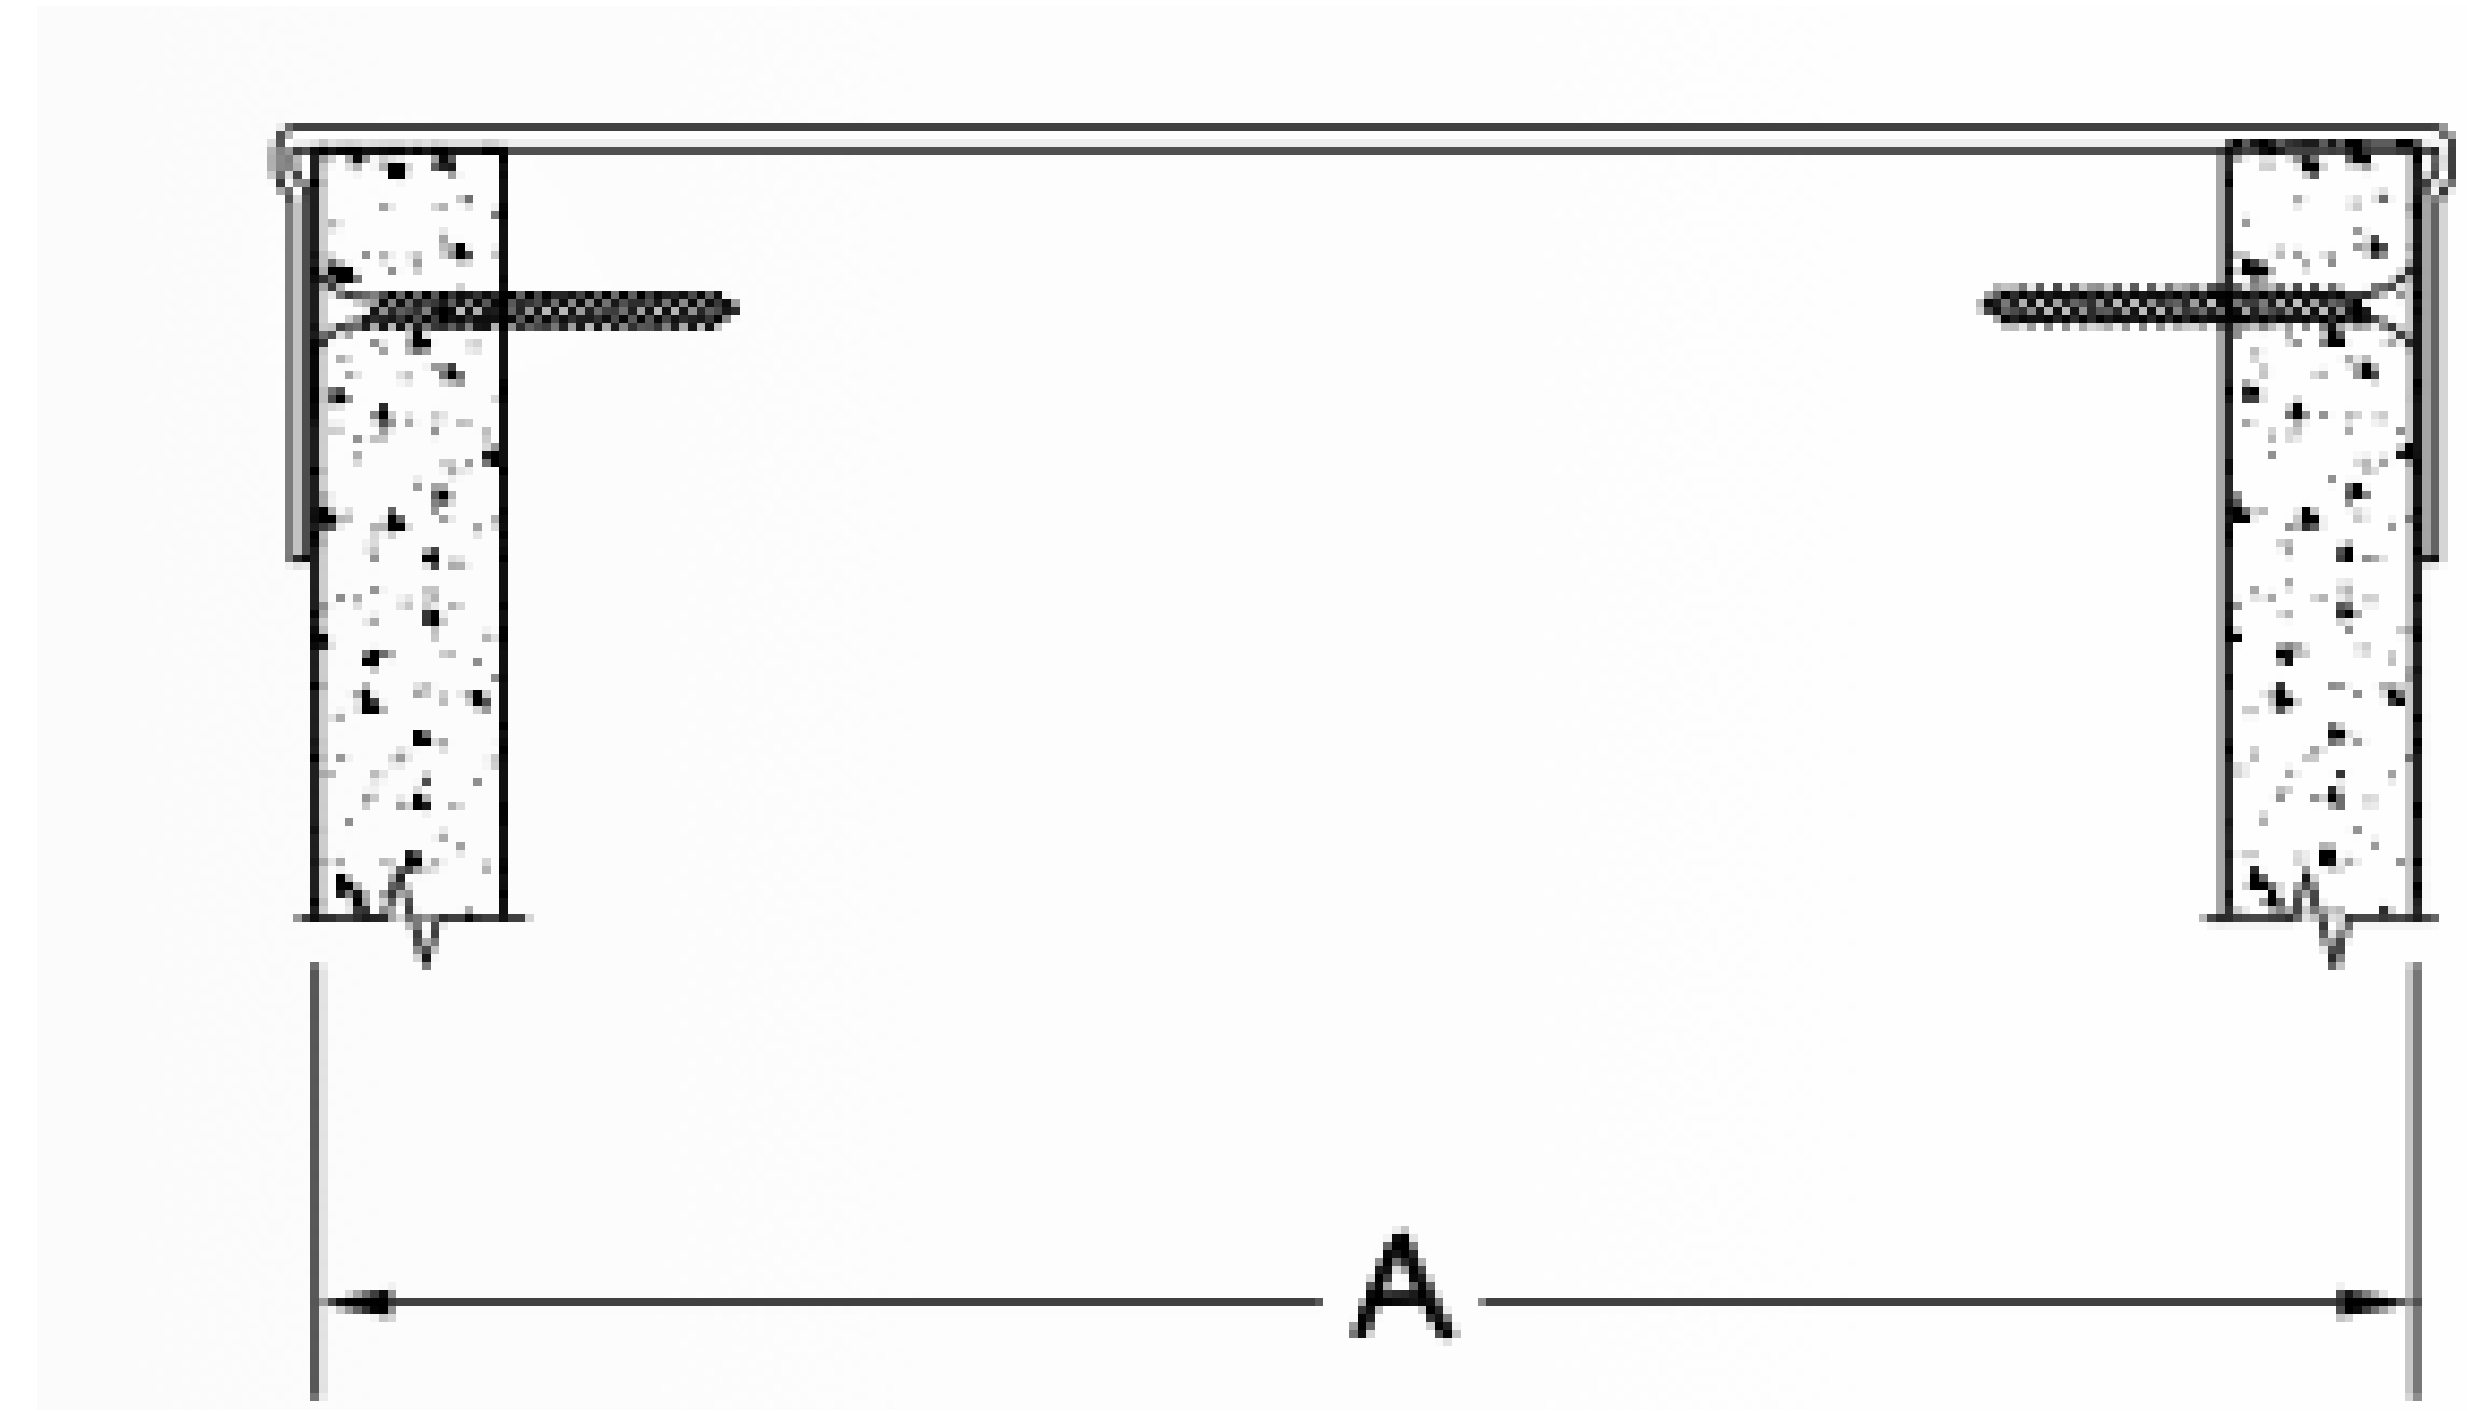

Mullion Mate - אפשרויות התקנה

פרופיל למסגרת חלון או קיר מסך

פרופיל לשילוב מסגרת וחלון

פרופיל לחלון או קיר מסך

מכסה קצה לקיר

על מנת לייצר משטח חלק ואחיד שיאפשר אטימה אחידה ואסתטית כחלק מתהליך ההכנה להתקנת פרופיל החציצה יש להרכיב על הקיר הקיים כיסוי. כיסוי זה מסופק במגוון מידות המתאימות לעובי שכיח עבור קירות. במידה ובפרוט למטה לא נמצאת המידה המתאימה ישנה אפשרו לייצור בהתאמה מיוחדת.

מכסה קצה משופע
דגמים וגדלים:

MMEC-375	3.75" (~9.5 cm)
MMEC-487	4.875" (~12.4 cm)
MMEC-600	6" (~15.2 cm)
MMEC-725	7.25" (~18.4cm)

מכסה קצה
דגמים וגדלים:

MMECBF-518	5.125" (~13 cm)
MMECBF-514	5.25" (~13.3 cm)
MMECBF-512	5.5" (~14 cm)
MMECBF-618	6.125" (~15.5 cm)
MMECBF-812	8.5" (~21.6 cm)