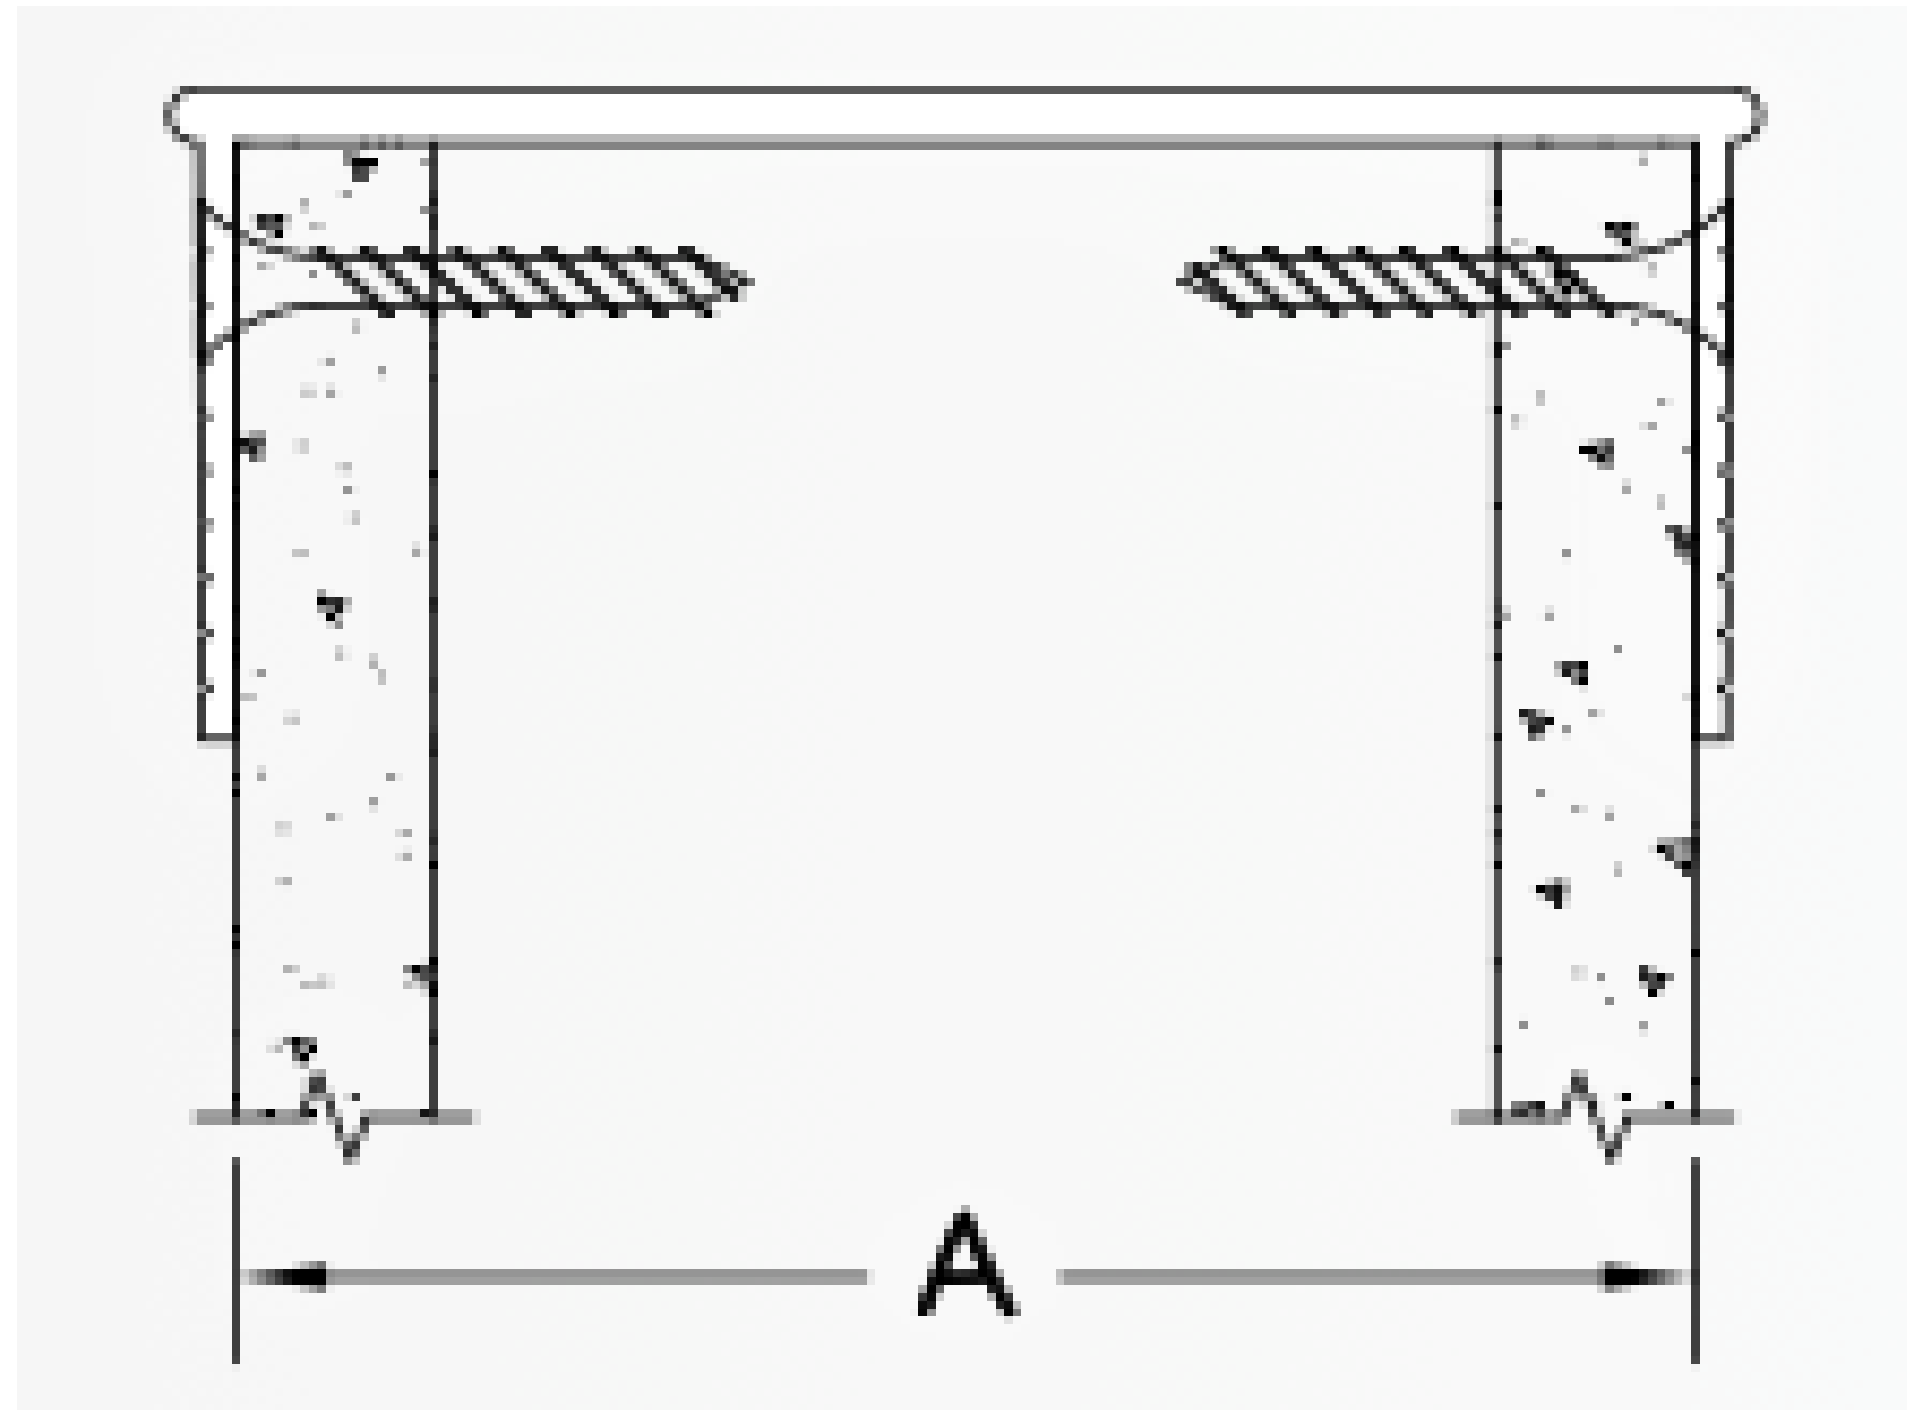

Mullion Mate - אפשרויות התקנה

פרופיל למסגרת חלון או קיר מסך

פרופיל לשילוב מסגרת וחלון

פרופיל לחלון או קיר מסך

מכסה קצה לקיר

על מנת לייצר משטח חלק ואחיד שיאפשר אטימה אחידה ואסתטית כחלק מתהליך ההכנה להתקנת פרופיל החציצה יש להרכיב על הקיר הקיים כיסוי. כיסוי זה מסופק במגוון מידות המתאימות לעובי שכיח עבור קירות. במידה ובפרוט למטה לא נמצאת המידה המתאימה ישנה אפשרו לייצור בהתאמה מיוחדת.

מכסה קצה משופע
דגמים וגדלים:

MMEC-375	3.75" (~9.5 cm)
MMEC-487	4.875" (~12.4 cm)
MMEC-600	6" (~15.2 cm)
MMEC-725	7.25" (~18.4cm)

מכסה קצה
דגמים וגדלים:

MMECBF-518	5.125" (~13 cm)
MMECBF-514	5.25" (~13.3 cm)
MMECBF-512	5.5" (~14 cm)
MMECBF-618	6.125" (~15.5 cm)
MMECBF-812	8.5" (~21.6 cm)