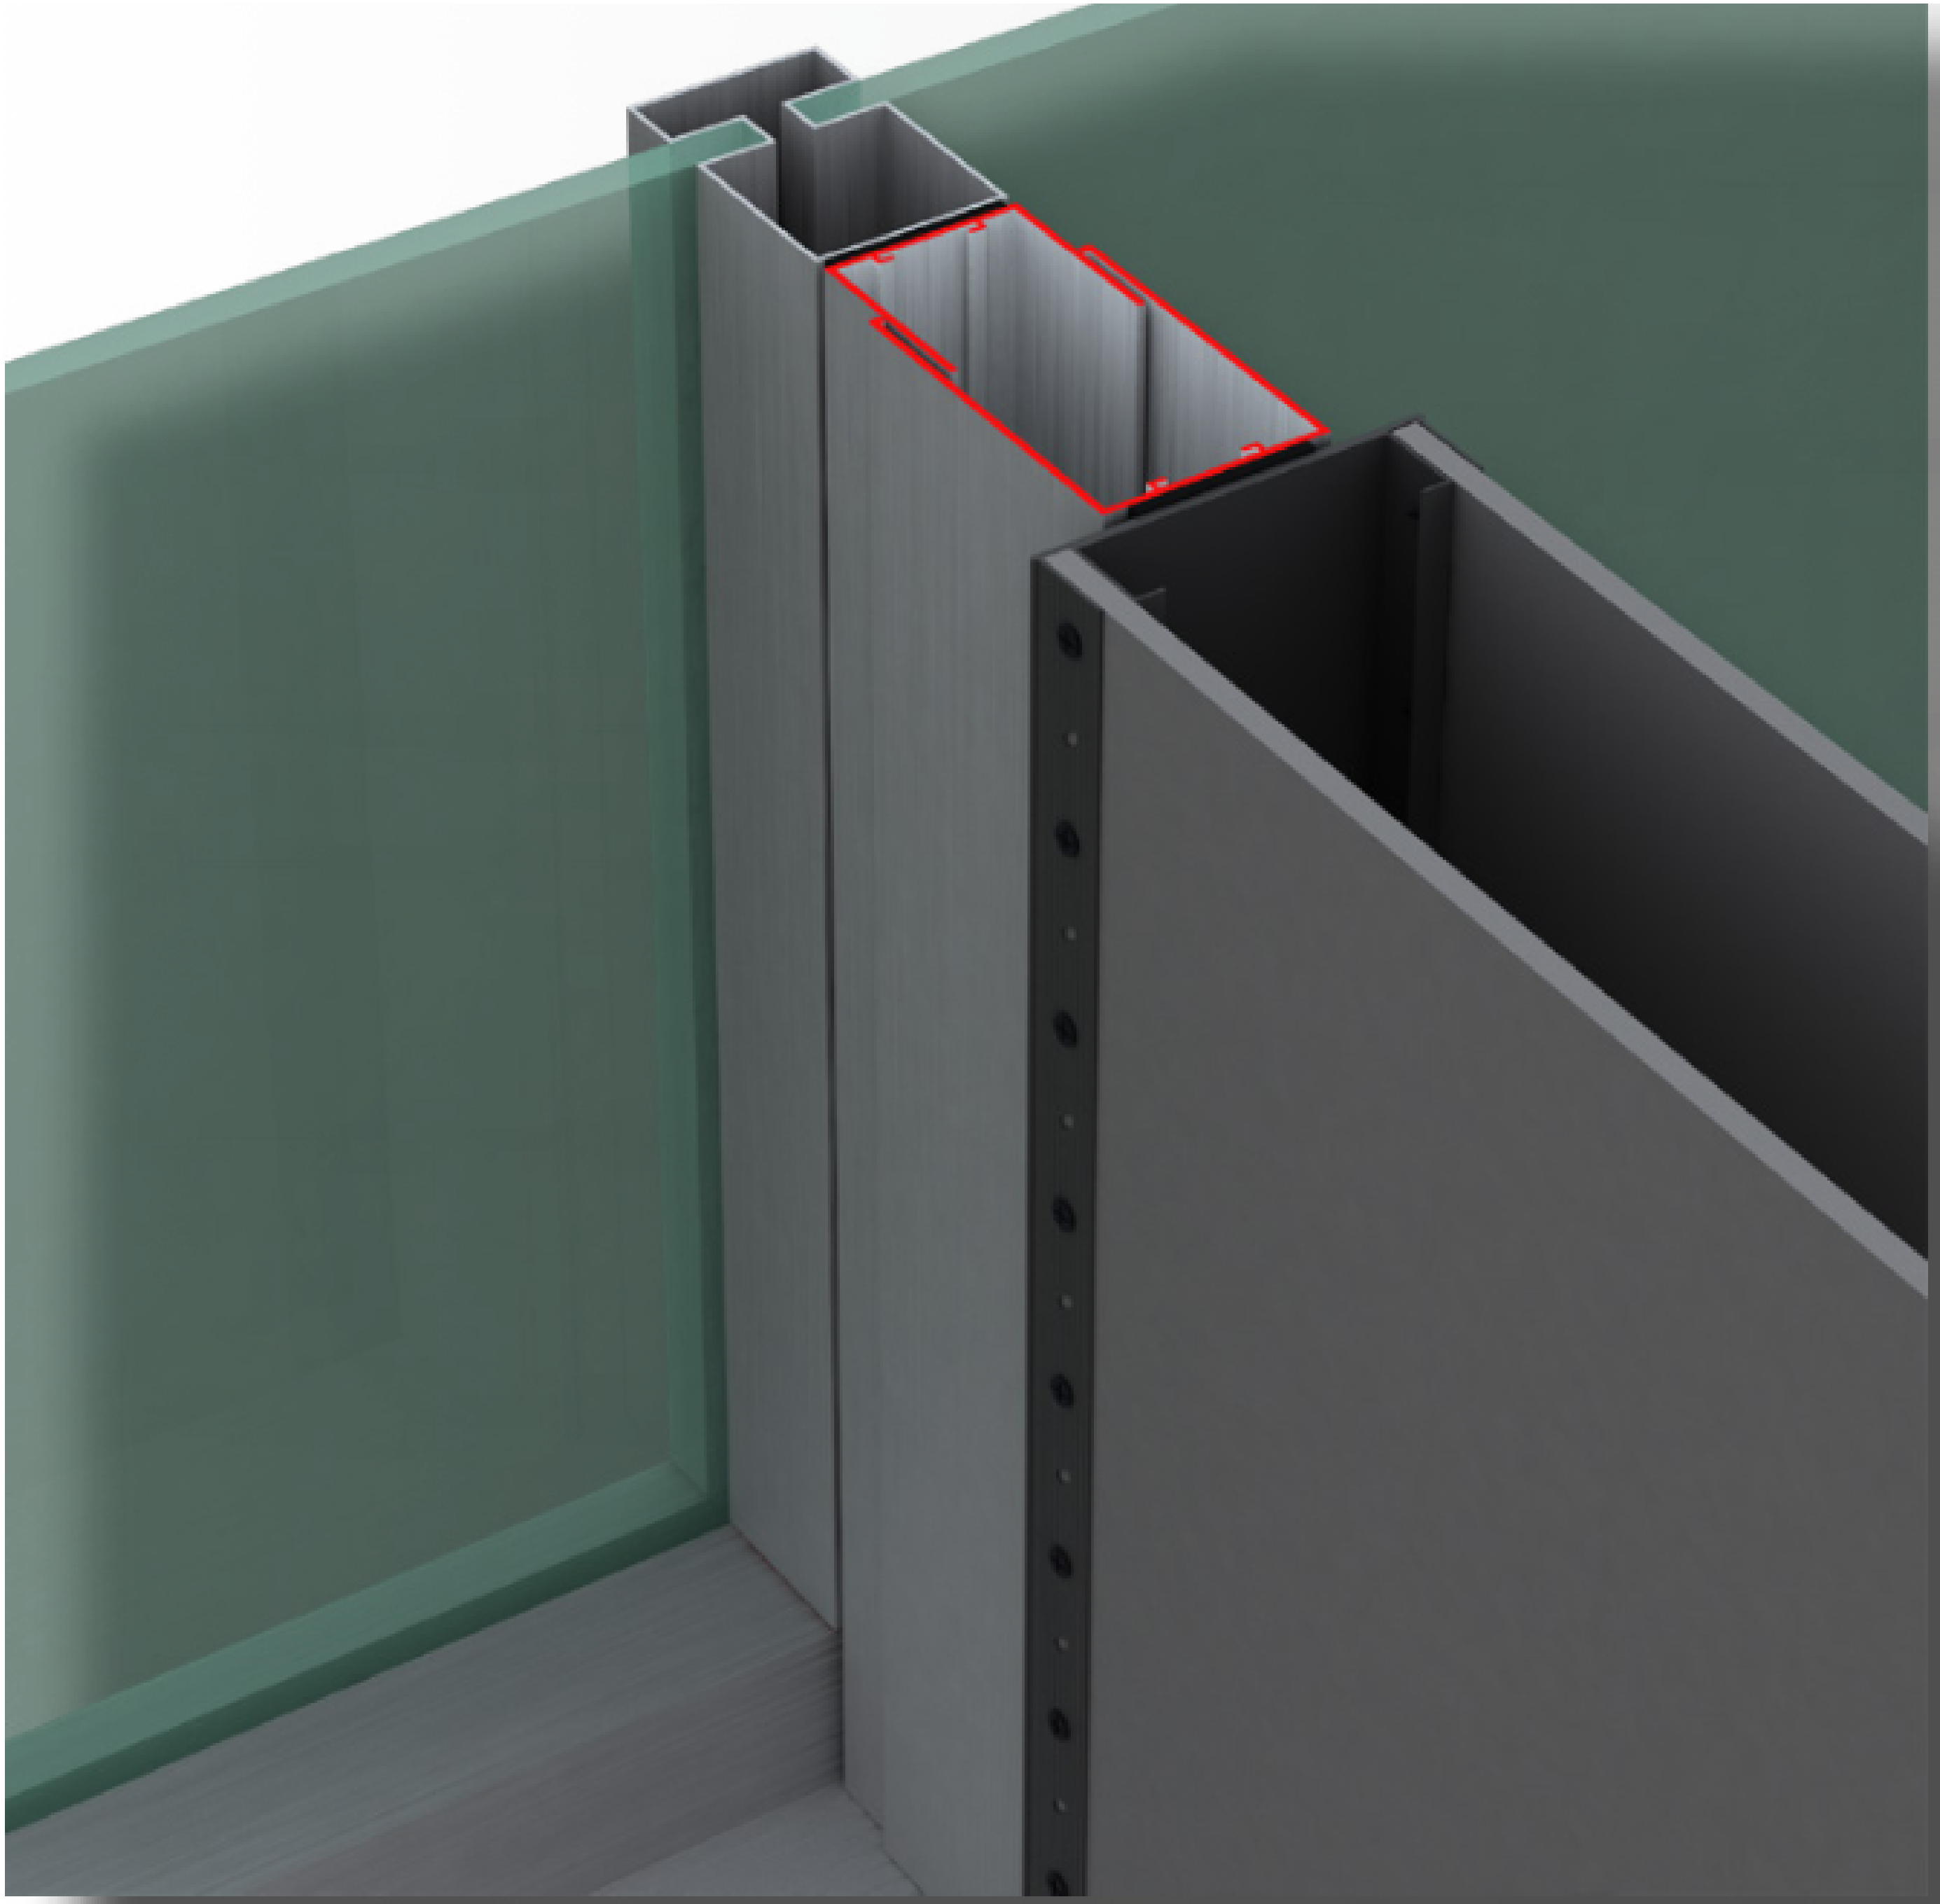

Mullion Mate - אפשרויות התקנה

פרופיל למסגרת חלון או קיר מסך

פרופיל לשילוב מסגרת וחלון

פרופיל לחלון או קיר מסך

מכסה קצה לקיר

על מנת לייצר משטח חלק ואחיד שיאפשר אטימה אחידה ואסתטית כחלק מתהליך ההכנה להתקנת פרופיל החציצה יש להרכיב על הקיר הקיים כיסוי. כיסוי זה מסופק במגוון מידות המתאימות לעובי שכיח עבור קירות. במידה ובפרוט למטה לא נמצאת המידה המתאימה ישנה אפשרו לייצור בהתאמה מיוחדת.

מכסה קצה משופע
דגמים וגדלים:

MMEC-375	3.75" (~9.5 cm)
MMEC-487	4.875" (~12.4 cm)
MMEC-600	6" (~15.2 cm)
MMEC-725	7.25" (~18.4cm)

מכסה קצה
דגמים וגדלים:

MMECBF-518	5.125" (~13 cm)
MMECBF-514	5.25" (~13.3 cm)
MMECBF-512	5.5" (~14 cm)
MMECBF-618	6.125" (~15.5 cm)
MMECBF-812	8.5" (~21.6 cm)