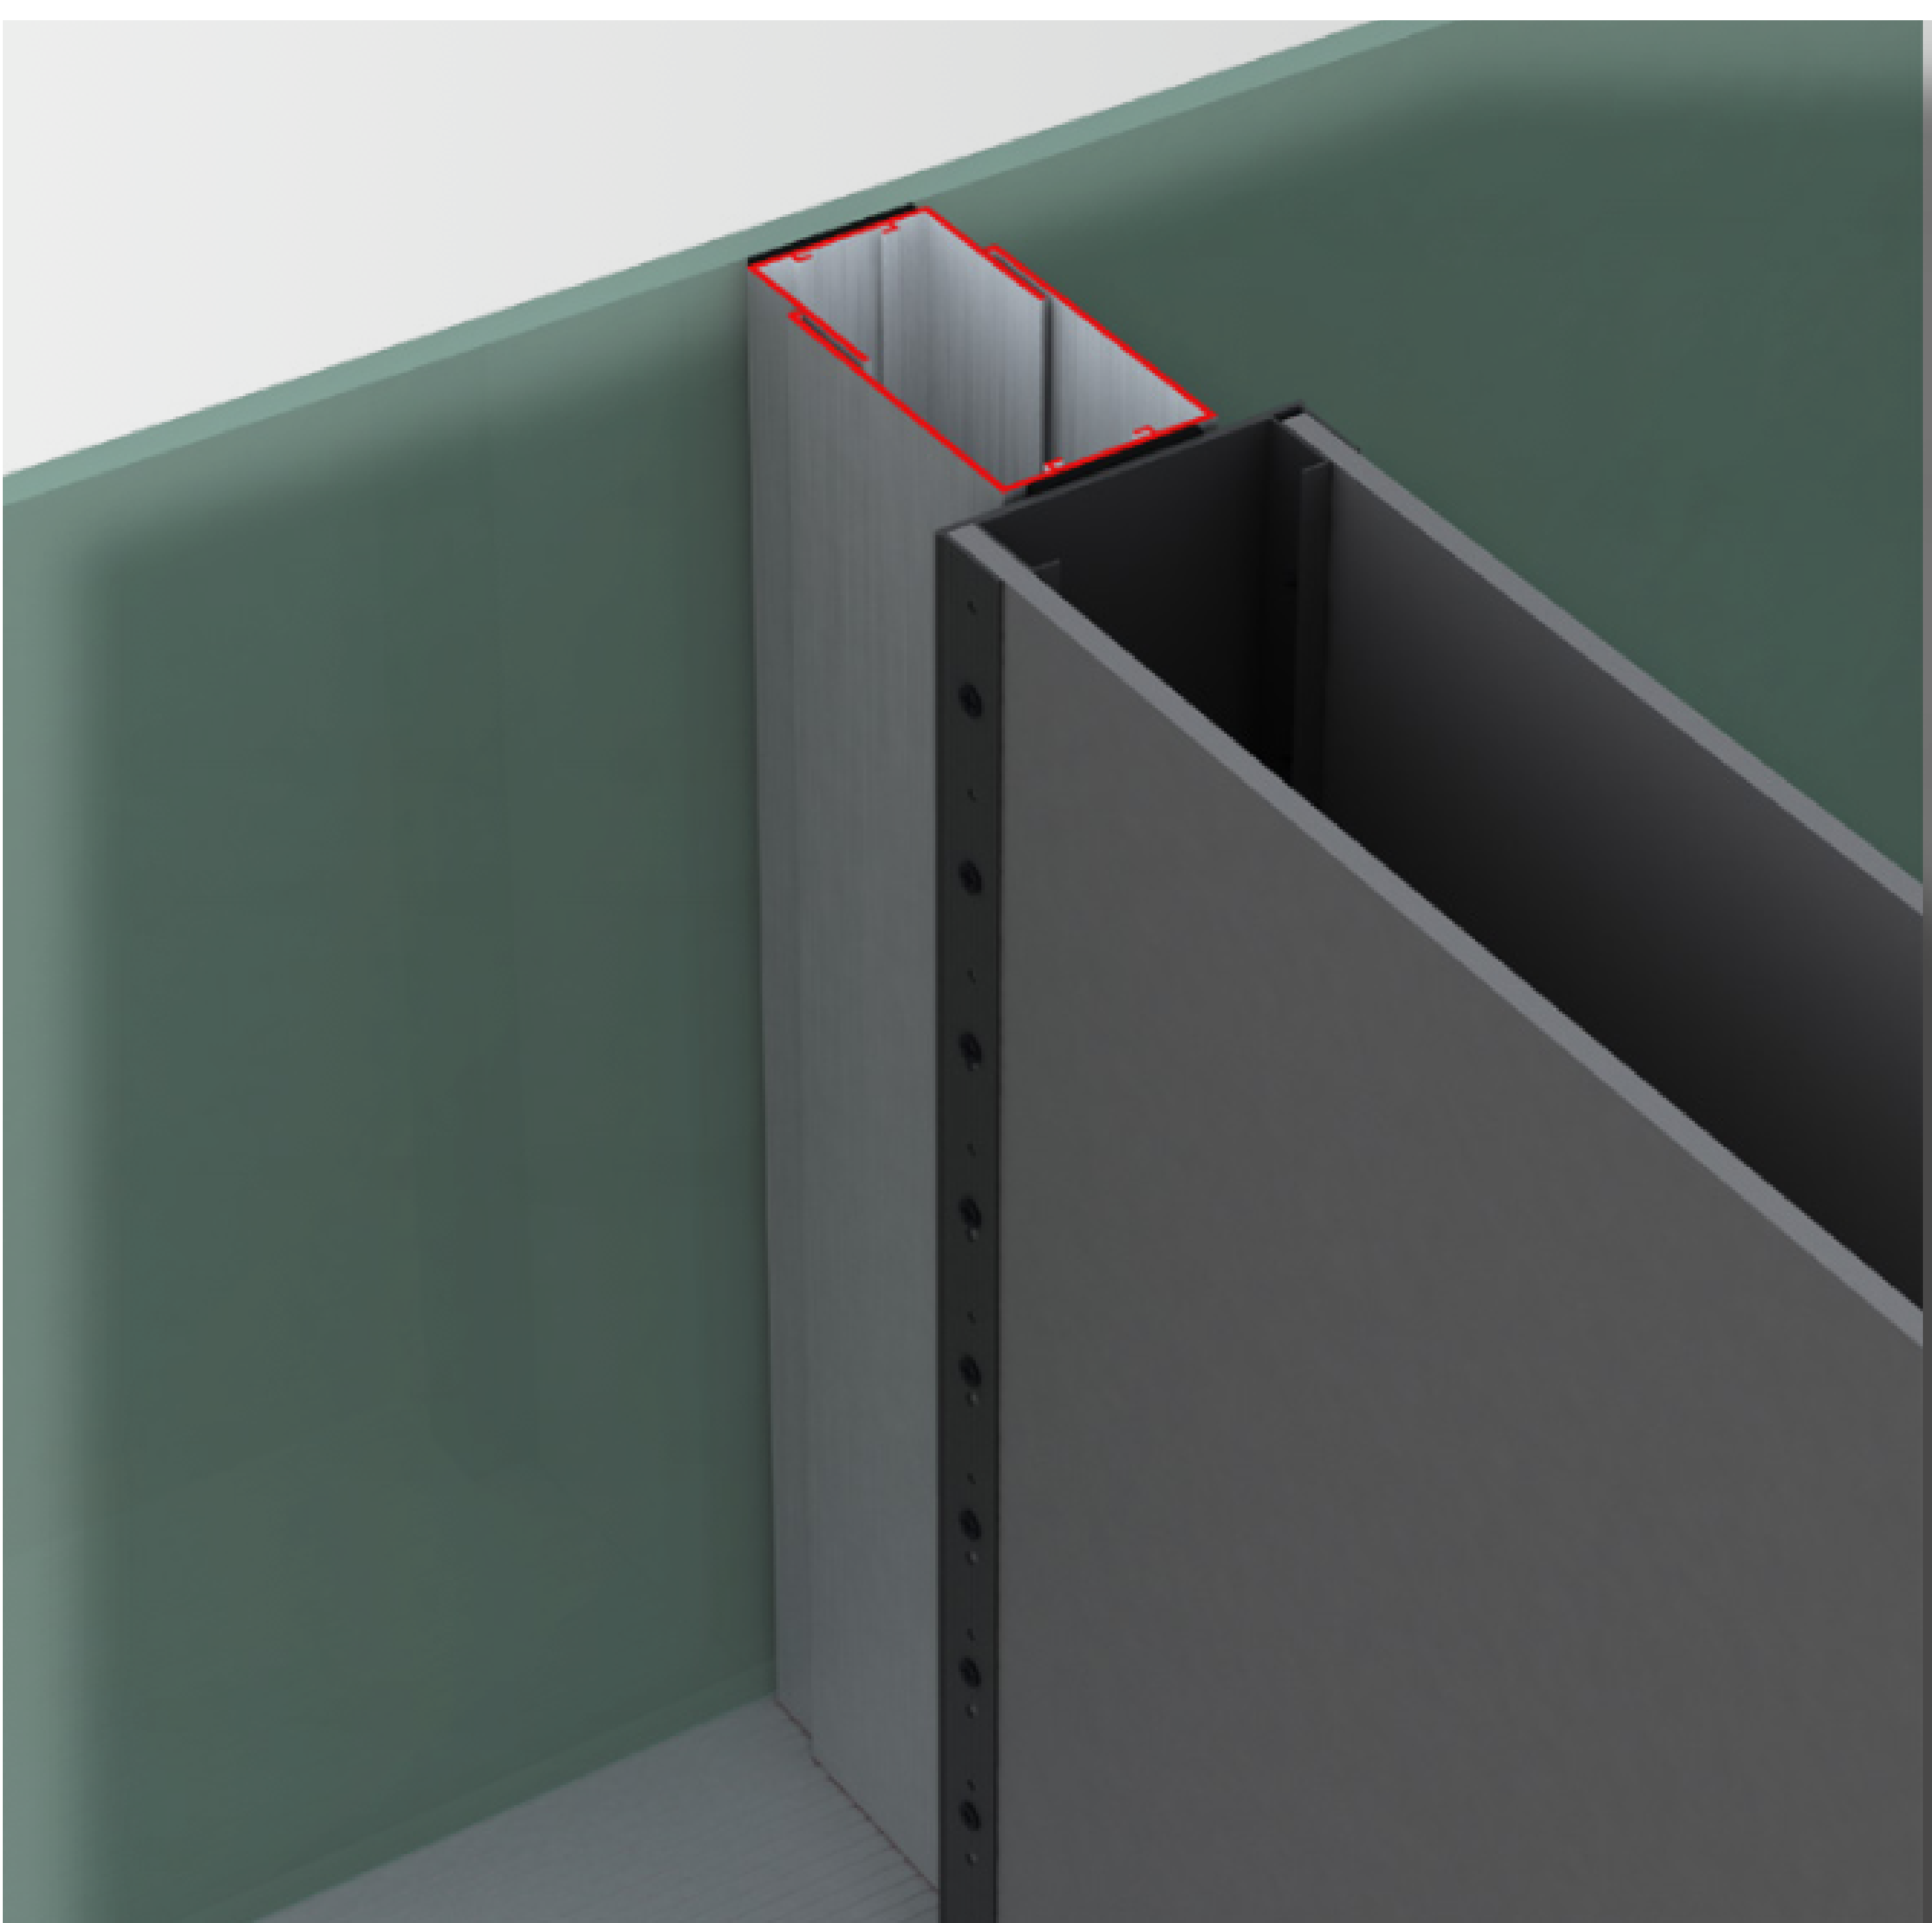

Mullion Mate - אפשרויות התקנה

פרופיל למסגרת חלון או קיר מסך

פרופיל לשילוב מסגרת וחלון

פרופיל לחלון או קיר מסך

מכסה קצה לקיר

על מנת לייצר משטח חלק ואחיד שיאפשר אטימה אחידה ואסתטית כחלק מתהליך ההכנה להתקנת פרופיל החציצה יש להרכיב על הקיר הקיים כיסוי. כיסוי זה מסופק במגוון מידות המתאימות לעובי שכיח עבור קירות. במידה ובפרוט למטה לא נמצאת המידה המתאימה ישנה אפשרו לייצור בהתאמה מיוחדת.

מכסה קצה משופע
דגמים וגדלים:

MMEC-375	3.75" (~9.5 cm)
MMEC-487	4.875" (~12.4 cm)
MMEC-600	6" (~15.2 cm)
MMEC-725	7.25" (~18.4cm)

מכסה קצה
דגמים וגדלים:

MMECBF-518	5.125" (~13 cm)
MMECBF-514	5.25" (~13.3 cm)
MMECBF-512	5.5" (~14 cm)
MMECBF-618	6.125" (~15.5 cm)
MMECBF-812	8.5" (~21.6 cm)