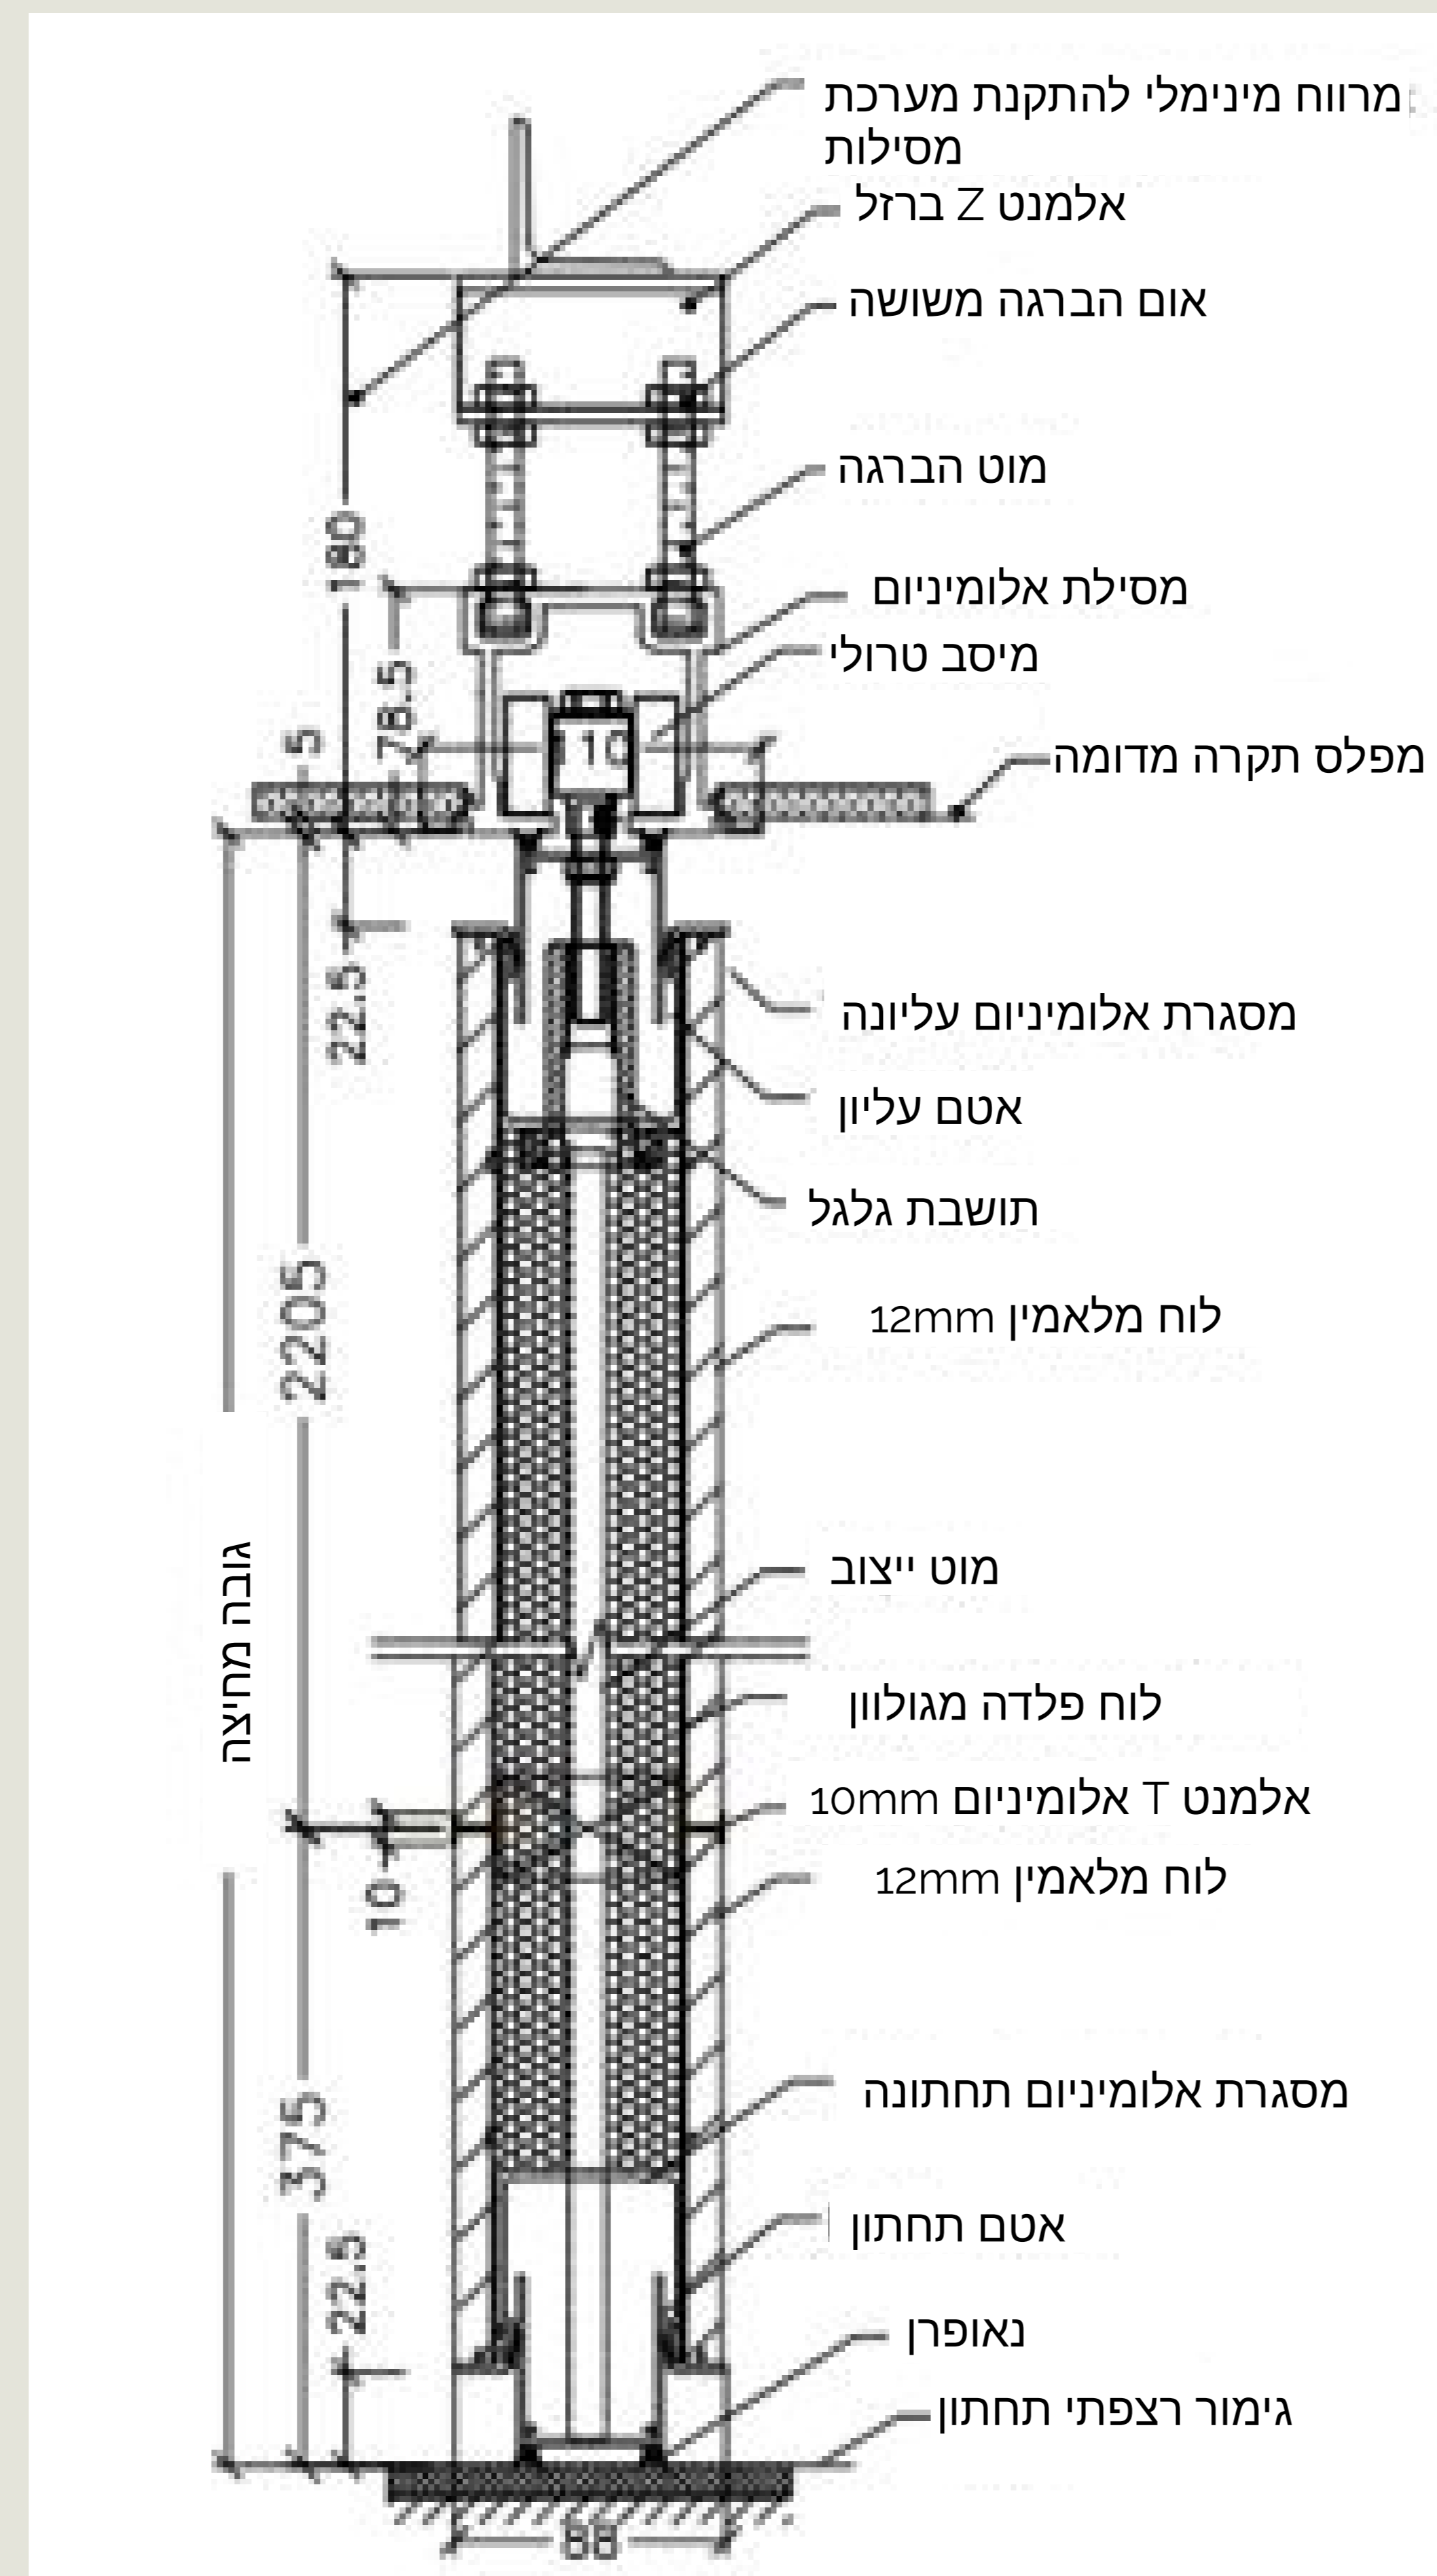

פרטים טכניים EF 88

מערכת מסילות אלומיניום

חתך צידי

פתרון הערמה

פתרונות הערמה סטנדרטיים

פתרונות הערמה חלקיים