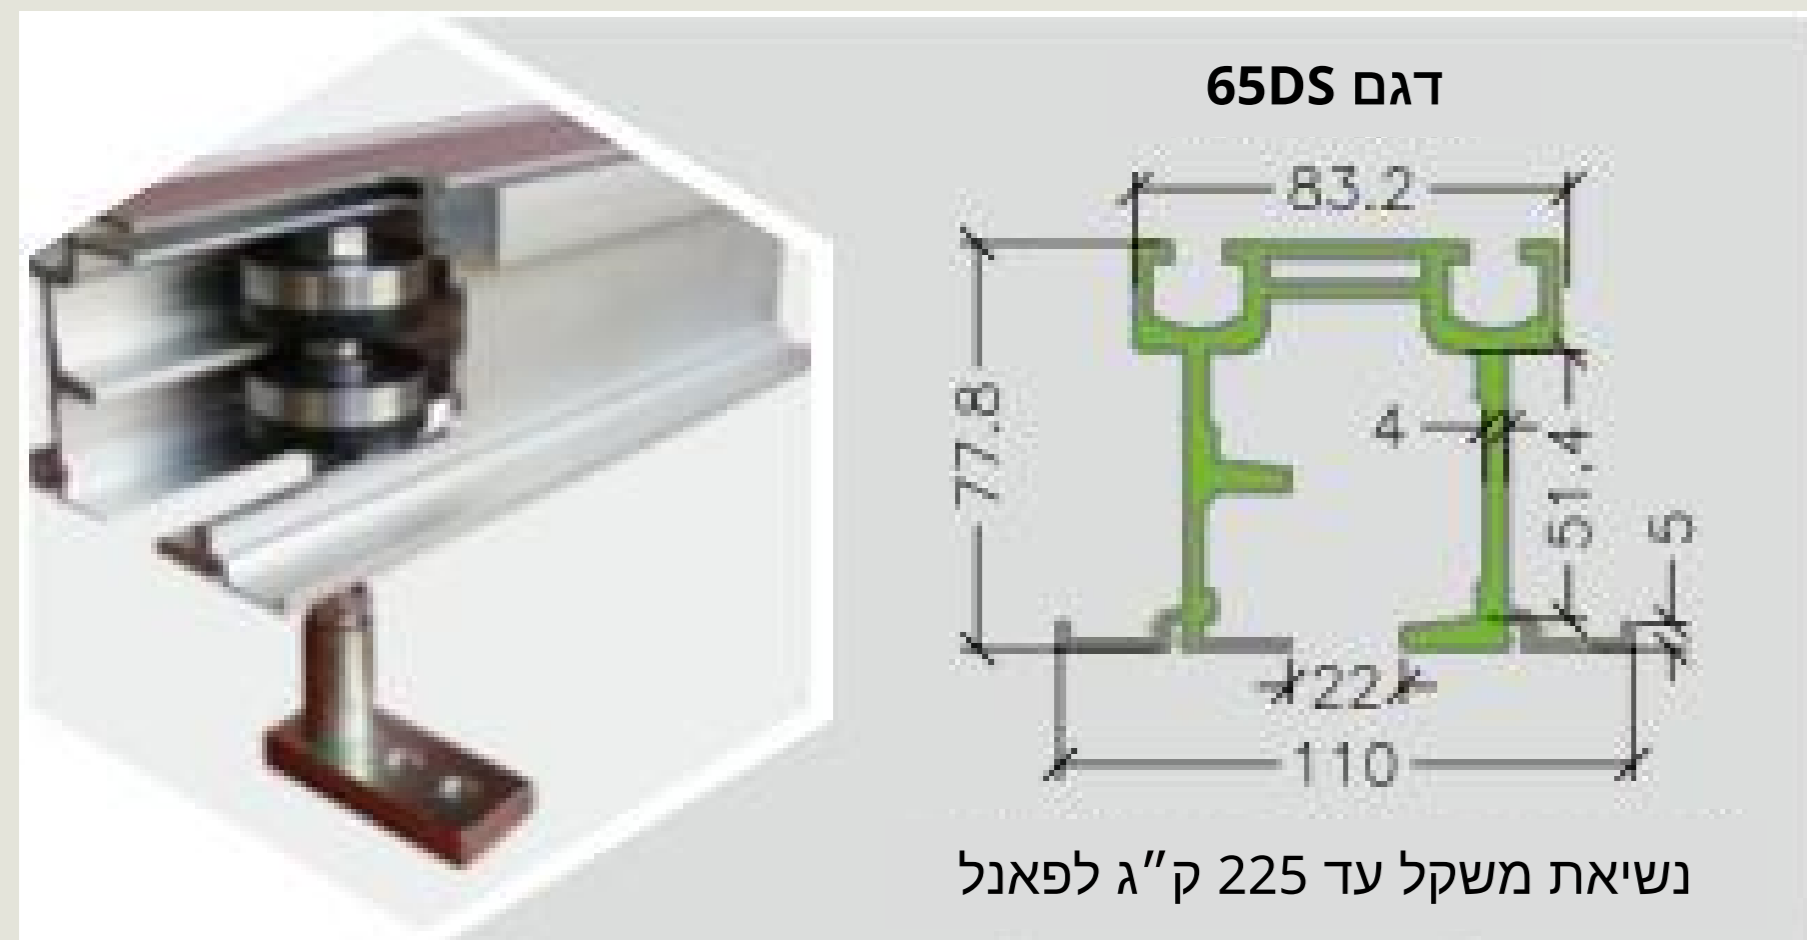

פרטים טכניים EF 88

מערכת מסילות אלומיניום

חתך צידי

פתרון הערמה

פתרונות הערמה סטנדרטיים

פתרונות הערמה חלקיים