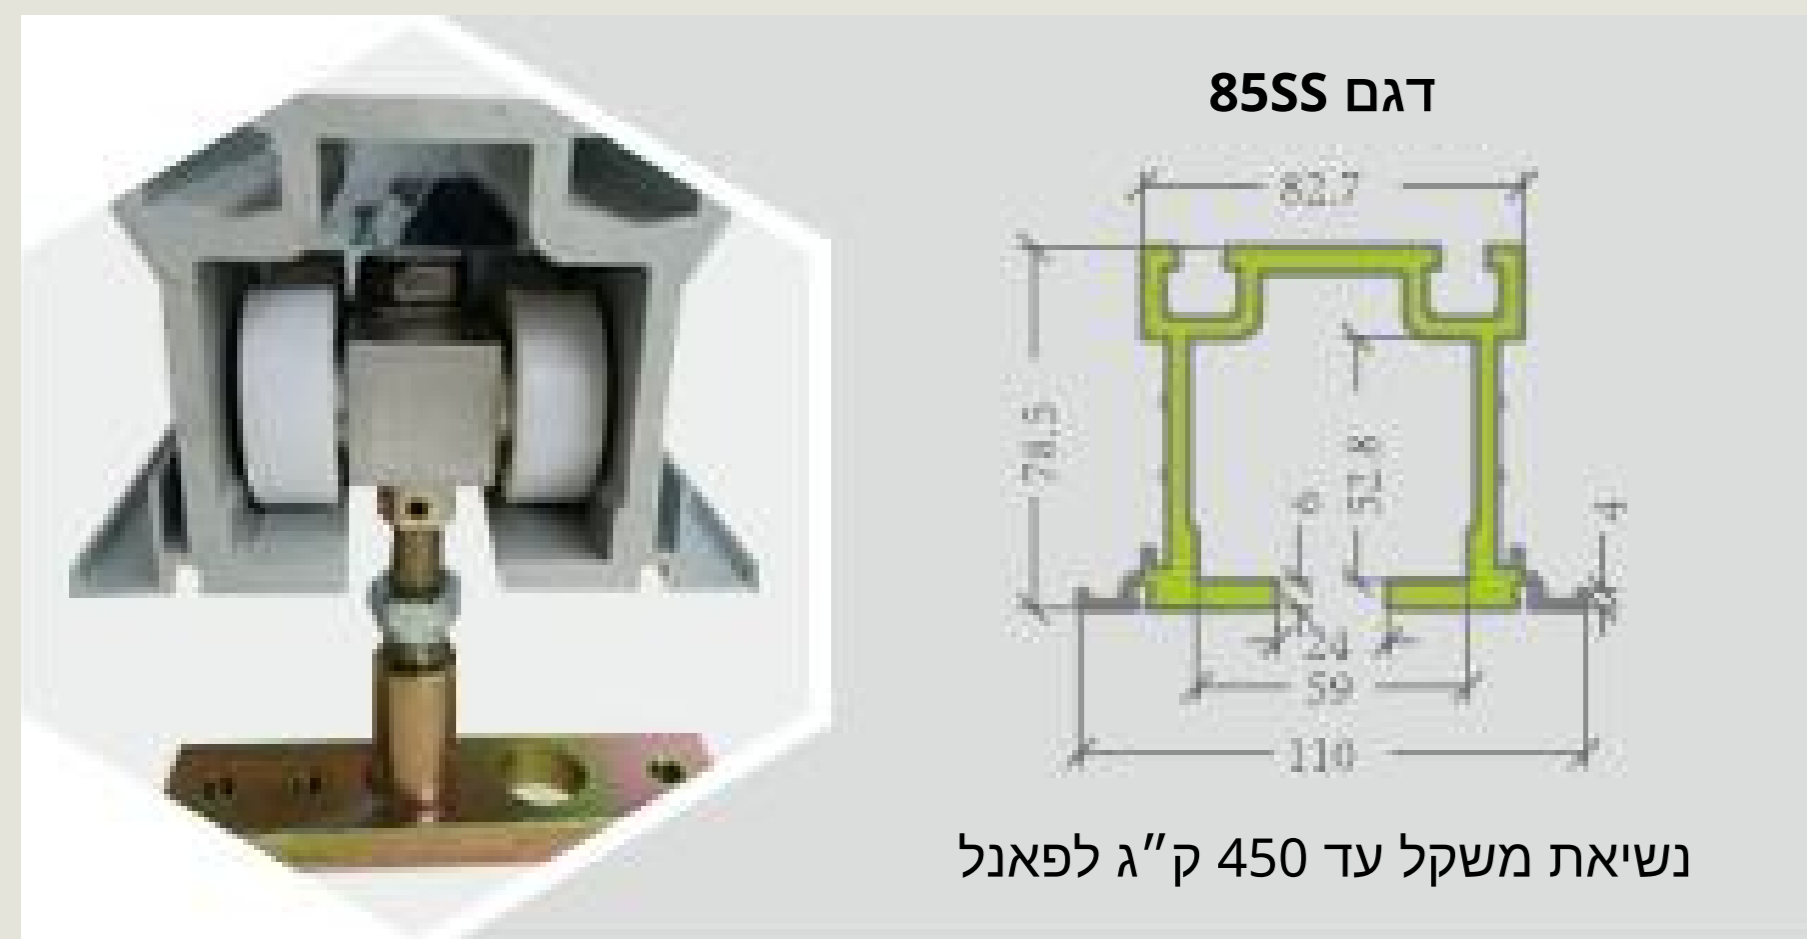

פרטים טכניים EF 88

מערכת מסילות אלומיניום

חתך צידי

פתרון הערמה

פתרונות הערמה סטנדרטיים

פתרונות הערמה חלקיים