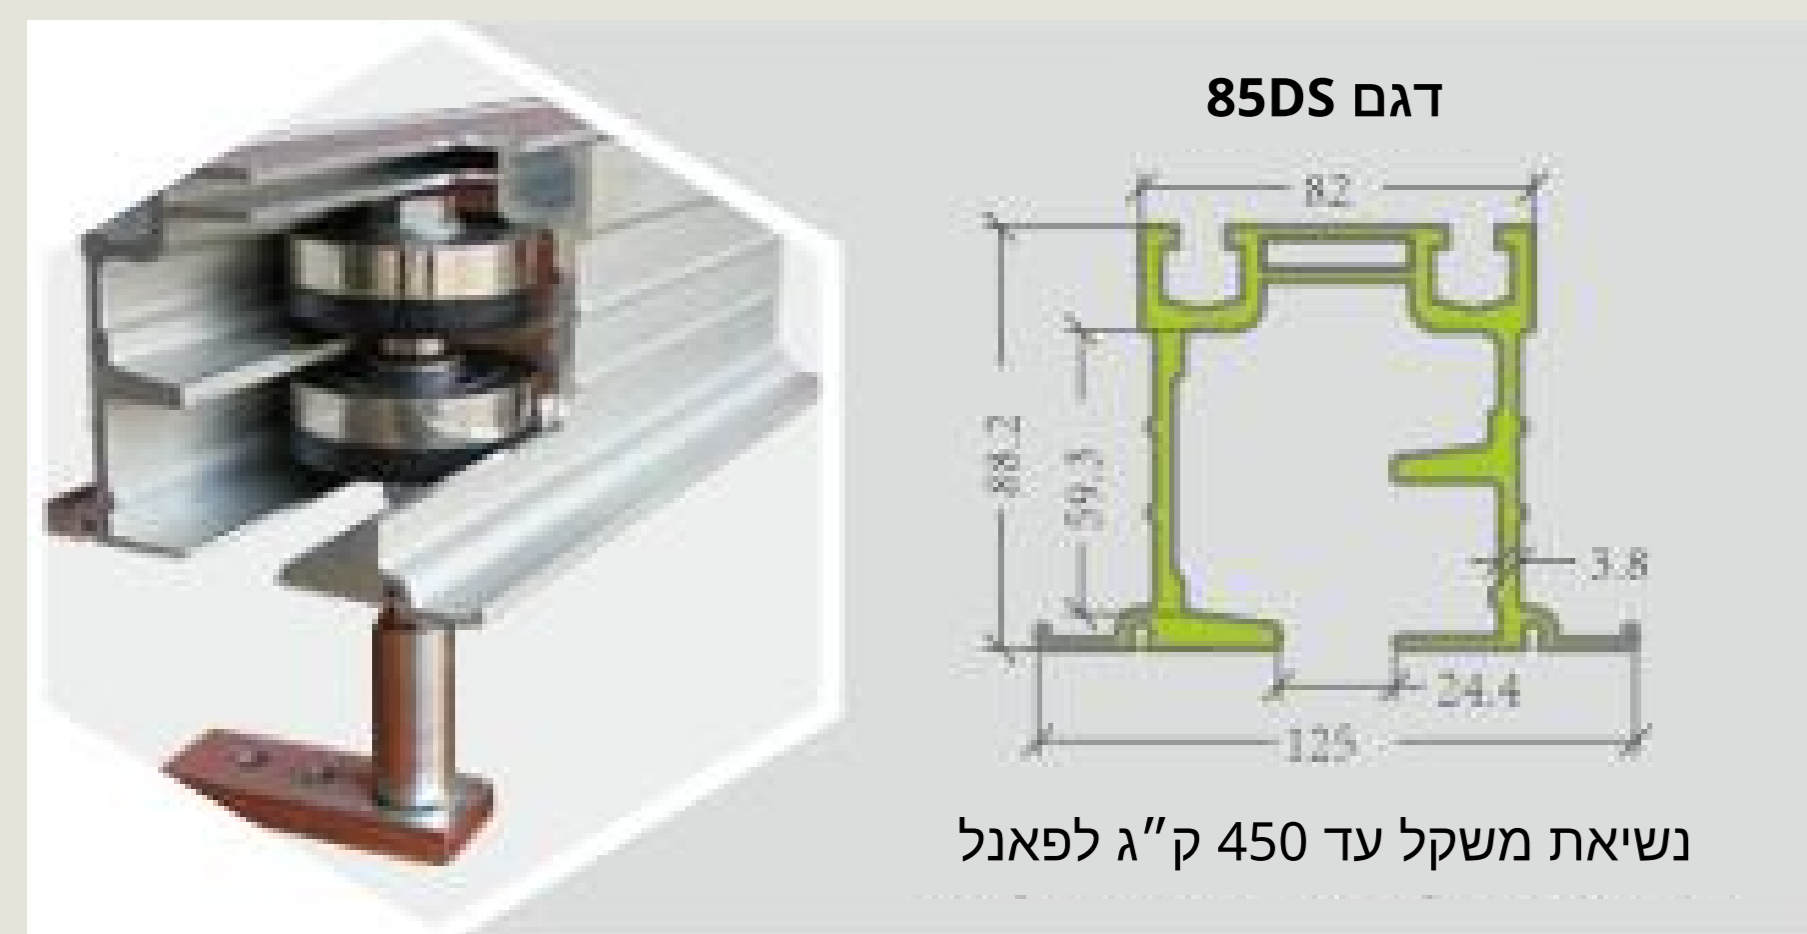

פרטים טכניים EF 88

מערכת מסילות אלומיניום

חתך צידי

פתרון הערמה

פתרונות הערמה סטנדרטיים

פתרונות הערמה חלקיים